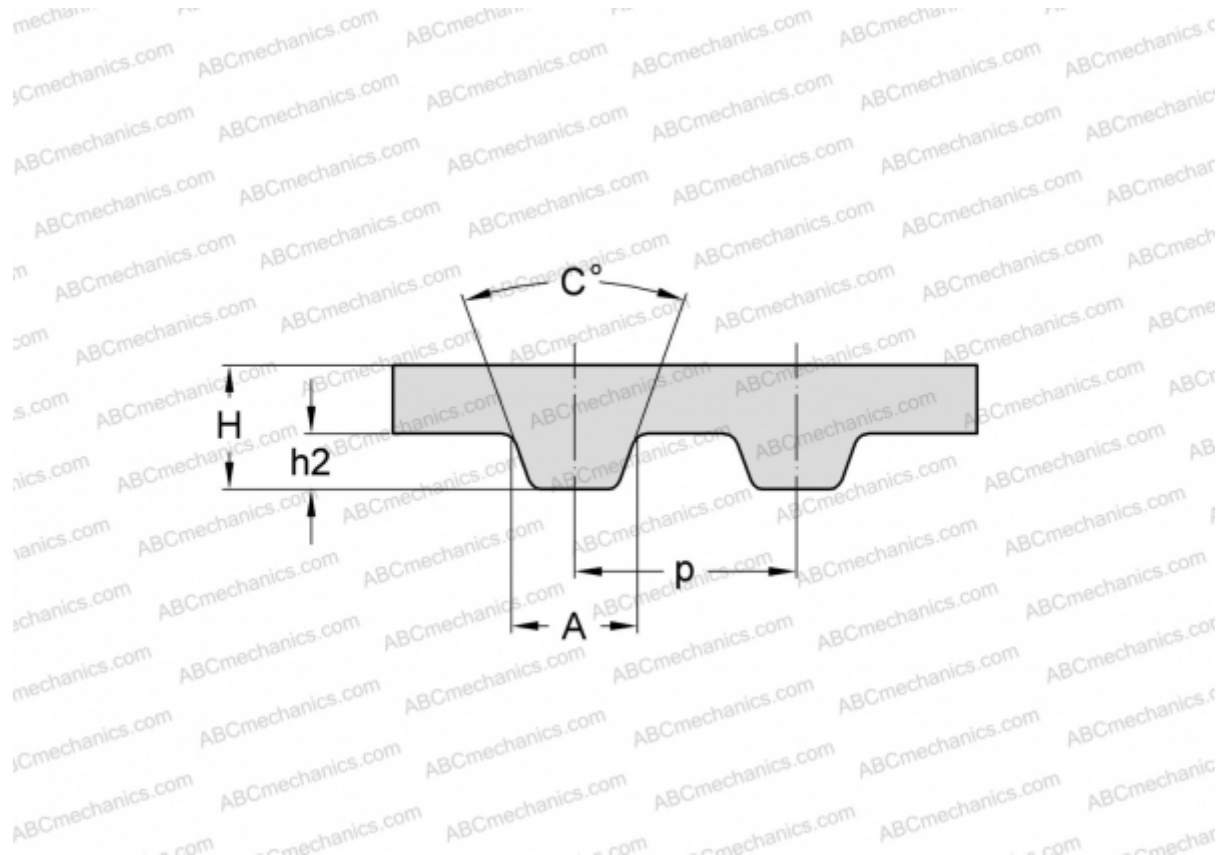

## PHG 142-XL-037 SKF

Зубчатый ремень

ТИП: Зубчатые ремни, Односторонние, Классические, Профиль XL (SKF)

#### РАЗМЕРЫ, ММ

Шаг зубьев, p	5,080
Расчетная длина	360,680
Ширина, W	9,398
Высота, H	2,300
C	50,000
h2	1,270
A	2,570
Количество зубьев	71