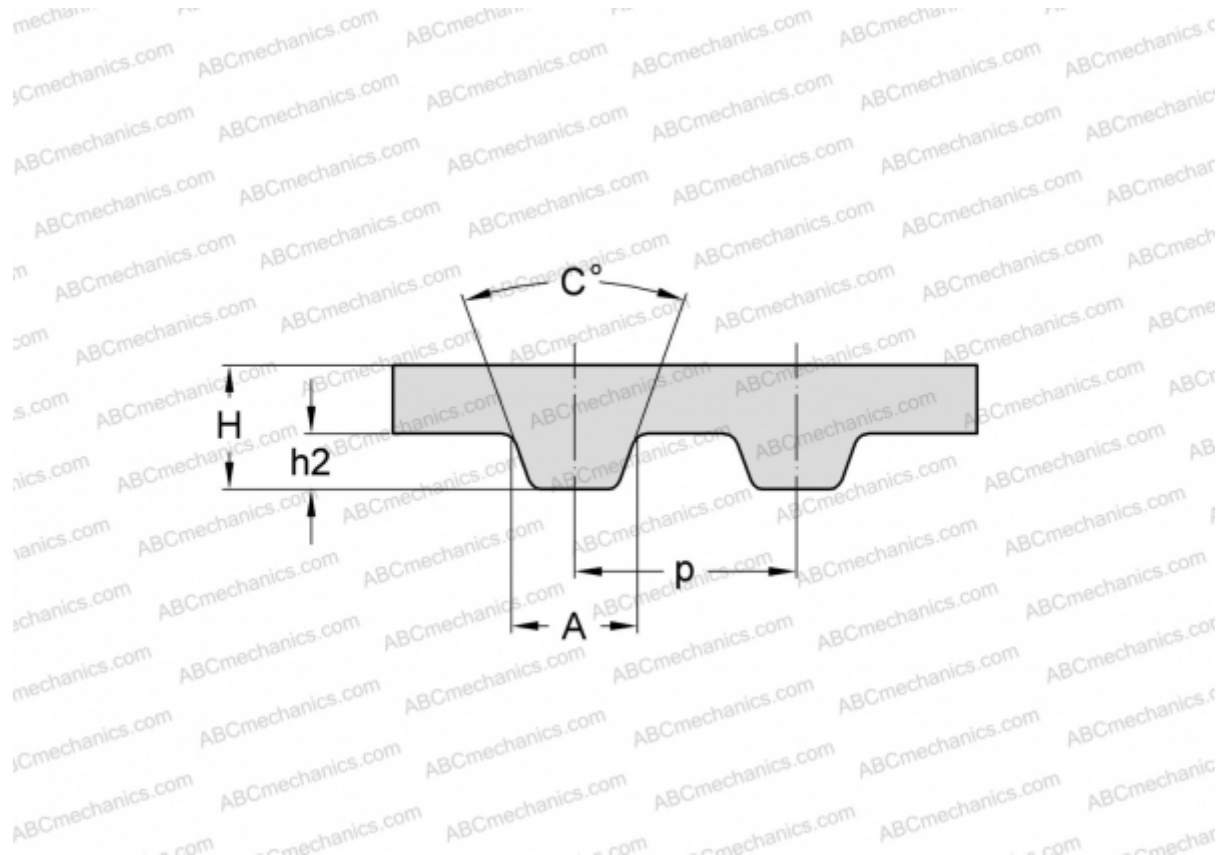

PHG 460-XL-031 SKF

Зубчатый ремень

ТИП: Зубчатые ремни, Односторонние, Классические, Профиль XL (SKF)

Технические характеристики

РАЗМЕРЫ, ММ

| | |
|-------------------|----------|
| Шаг зубьев, p | 5,080 |
| Расчетная длина | 1168,400 |
| Ширина, W | 7,874 |
| Высота, H | 2,300 |
| C | 50,000 |
| h2 | 1,270 |
| A | 2,570 |
| Количество зубьев | 230 |