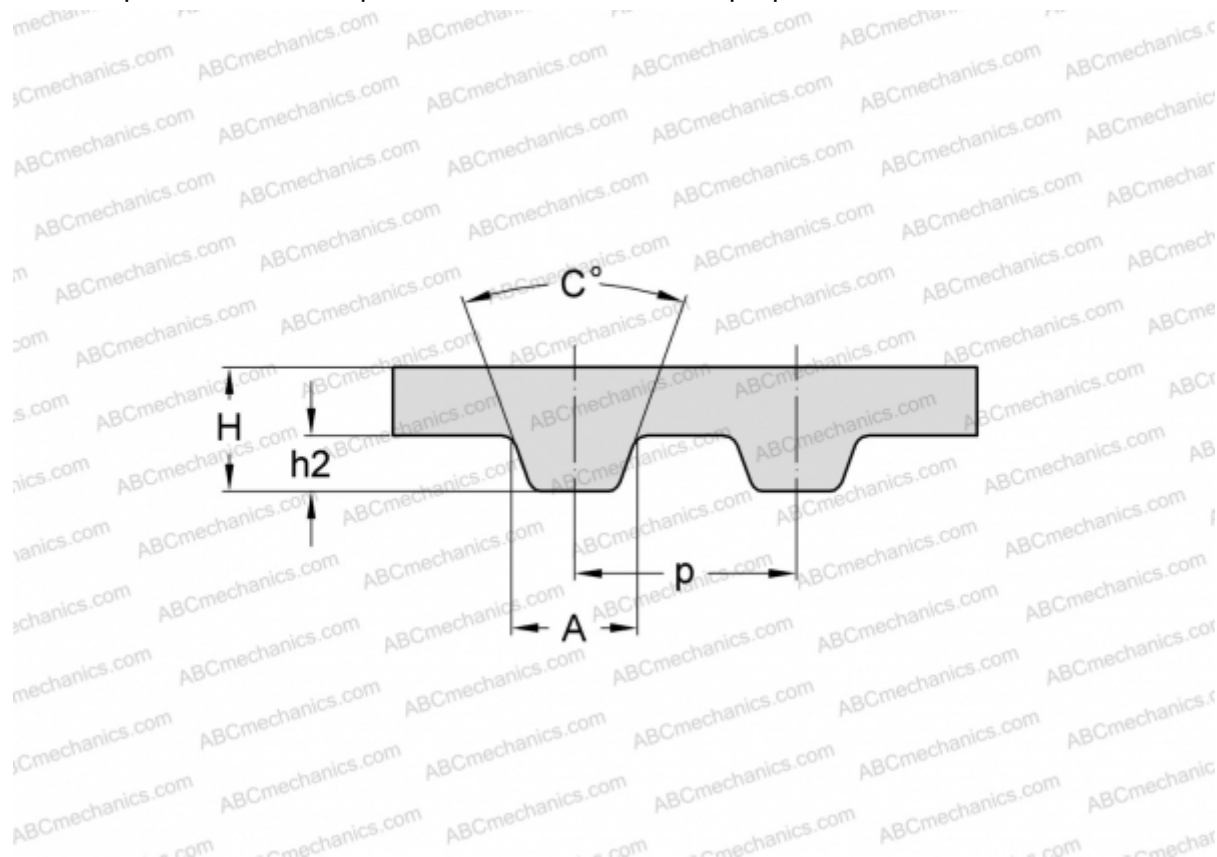

## PHG 686-XL-025 SKF

Зубчатый ремень

ТИП: Зубчатые ремни, Односторонние, Классические, Профиль XL (SKF)

#### РАЗМЕРЫ, ММ

Шаг зубьев, p	5,080
Расчетная длина	1742,440
Ширина, W	6,350
Высота, H	2,300
C	50,000
h2	1,270
A	2,570
Количество зубьев	343