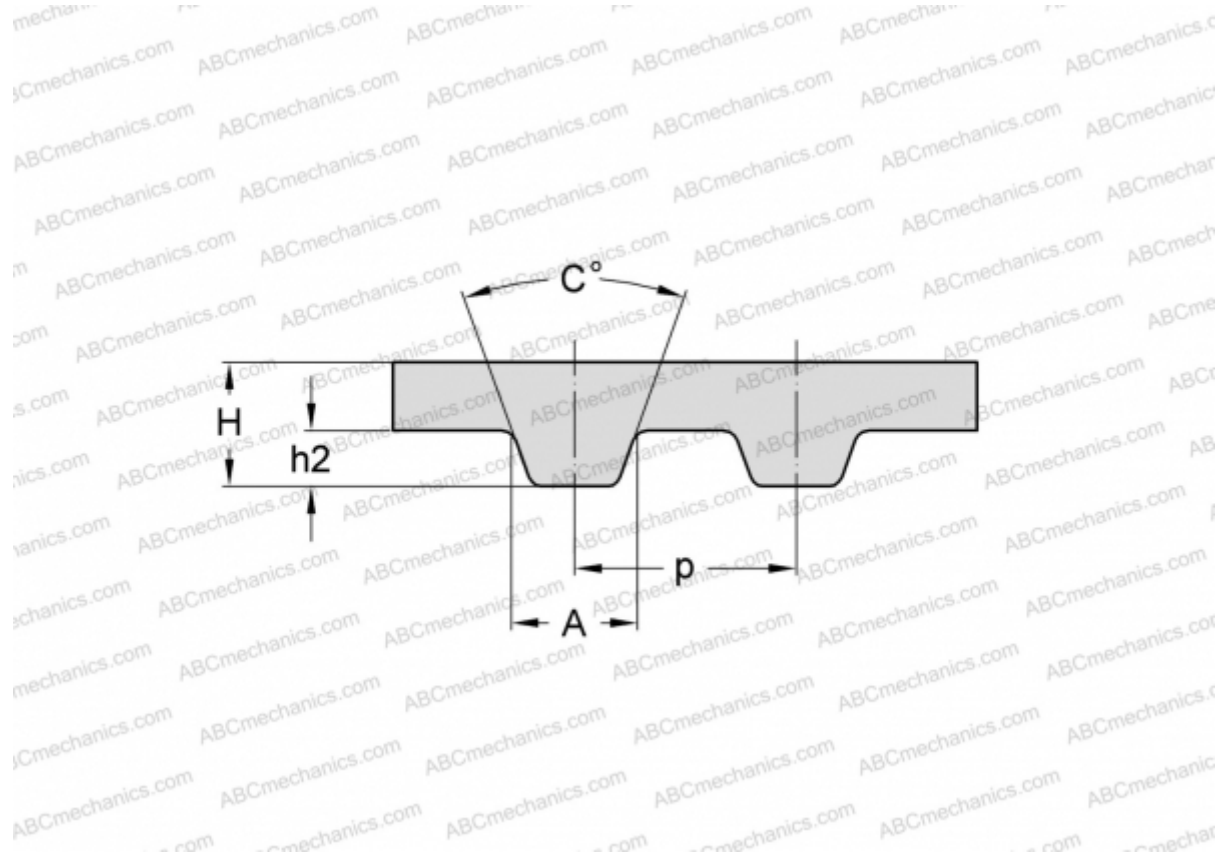

PHG 98-L-050 SKF

Зубчатый ремень

ТИП: Зубчатые ремни, Односторонние, Классические, Профиль L (SKF)

Технические характеристики

РАЗМЕРЫ, ММ

Шаг зубьев, p	9,525
Расчетная длина	247,650
Ширина, W	12,700
Высота, H	3,600
C	40,000
h2	1,910
A	4,650
Количество зубьев	26