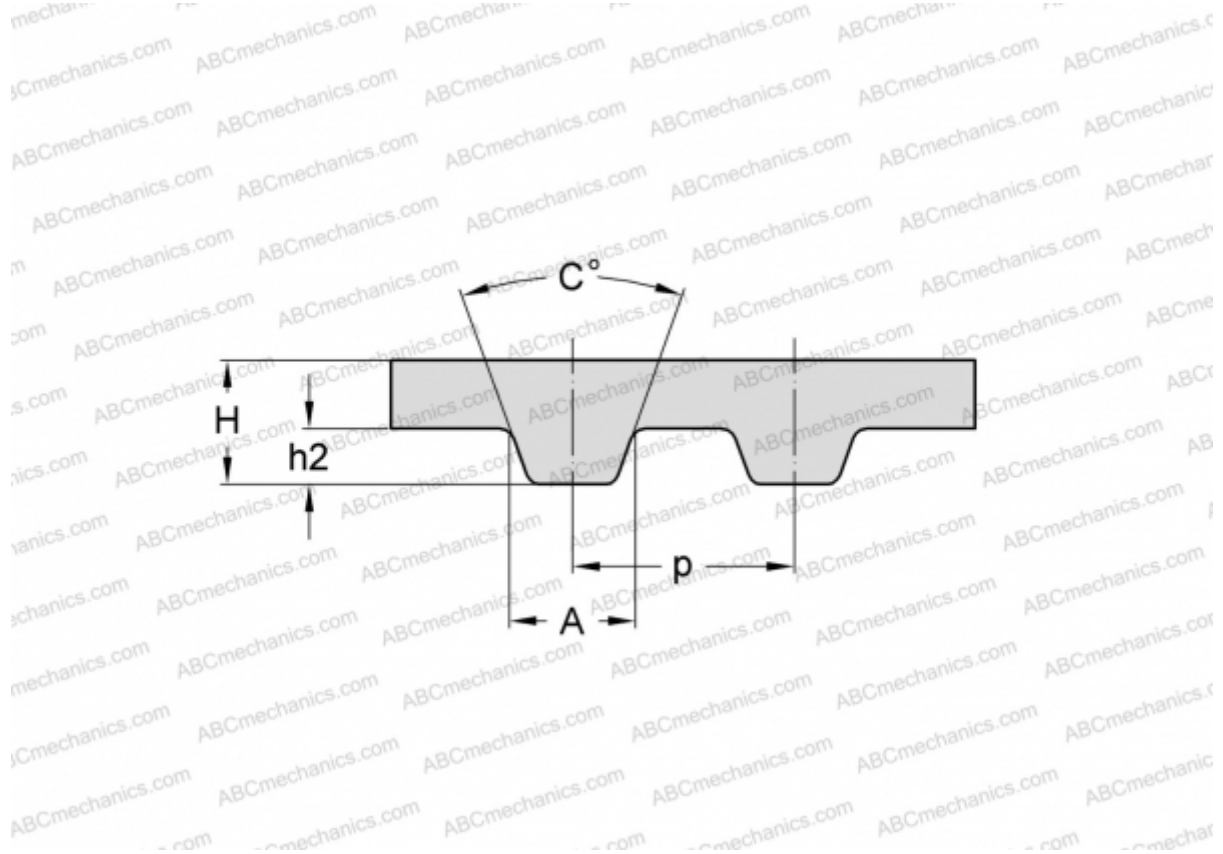

PHG 135-L-075 SKF

Зубчатый ремень

ТИП: Зубчатые ремни, Односторонние, Классические, Профиль L (SKF)

Технические характеристики

РАЗМЕРЫ, ММ

Шаг зубьев, p	9,525
Расчетная длина	342,900
Ширина, W	19,050
Высота, H	3,600
C	40,000
h2	1,910
A	4,650
Количество зубьев	36