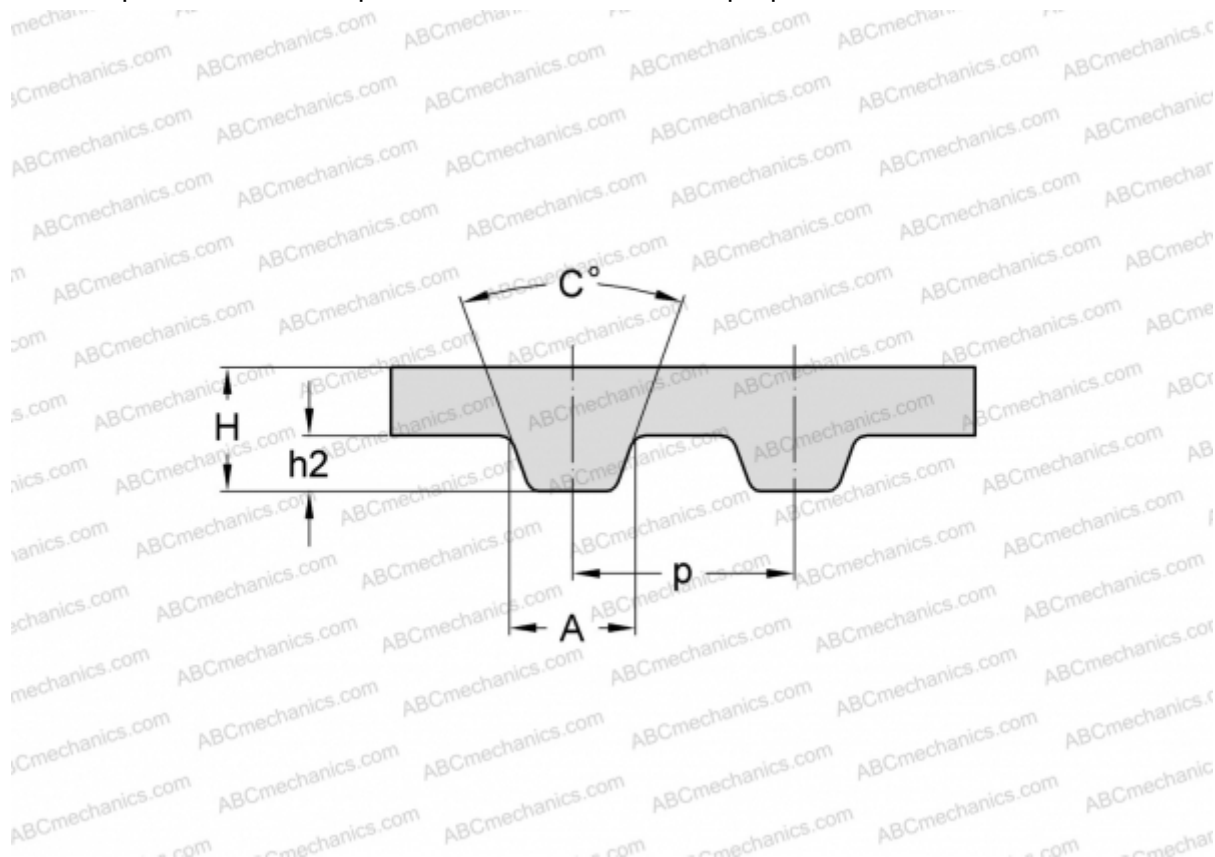

PHG 270-L-075 SKF

Зубчатый ремень

ТИП: Зубчатые ремни, Односторонние, Классические, Профиль L (SKF)

Технические характеристики

РАЗМЕРЫ, ММ

Шаг зубьев, p	9,525
Расчетная длина	685,800
Ширина, W	19,050
Высота, H	3,600
C	40,000
h2	1,910
A	4,650
Количество зубьев	72