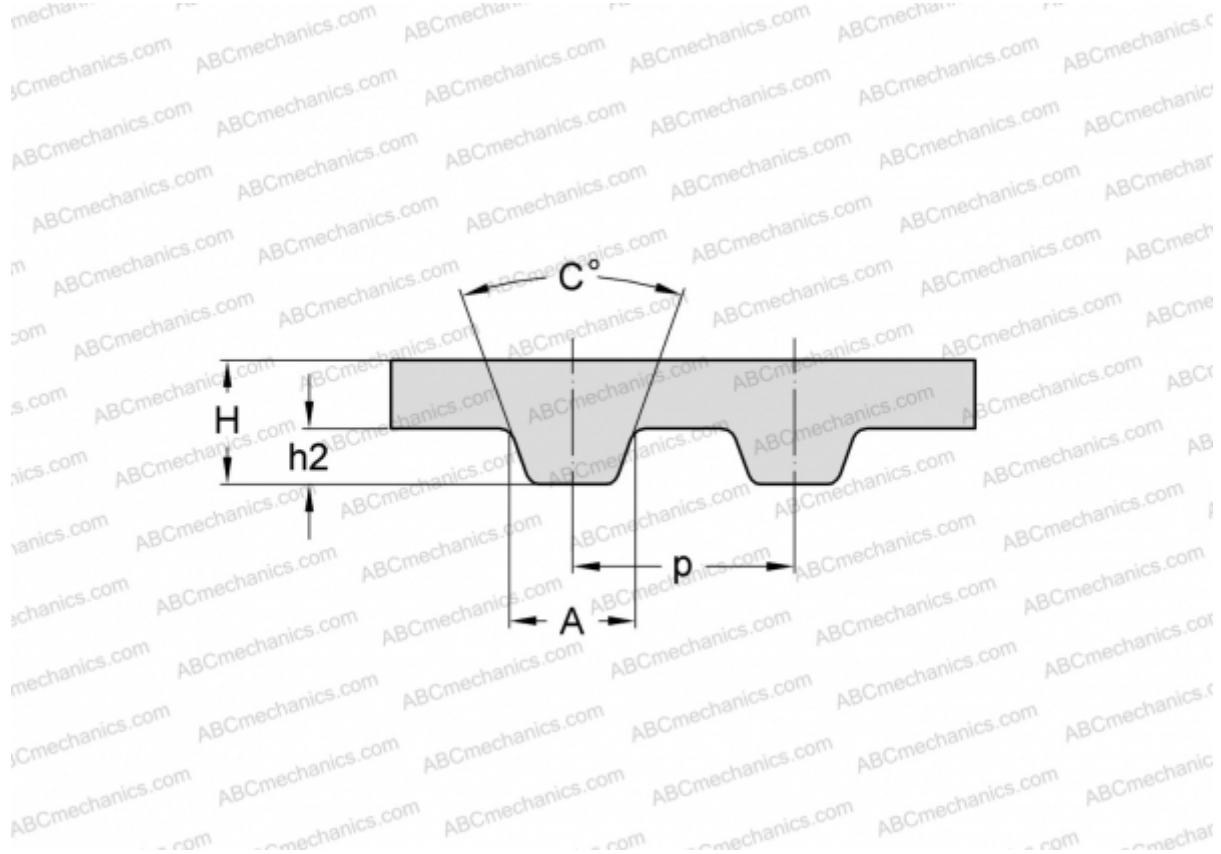

## PHG 427-L-0100 SKF

Зубчатый ремень

ТИП: Зубчатые ремни, Односторонние, Классические, Профиль L (SKF)

#### РАЗМЕРЫ, ММ

Шаг зубьев, $p$	9,525
Расчетная длина	1085,850
Ширина, $W$	25,400
Высота, $H$	3,600
$C$	40,000
$h_2$	1,910
$A$	4,650
Количество зубьев	114