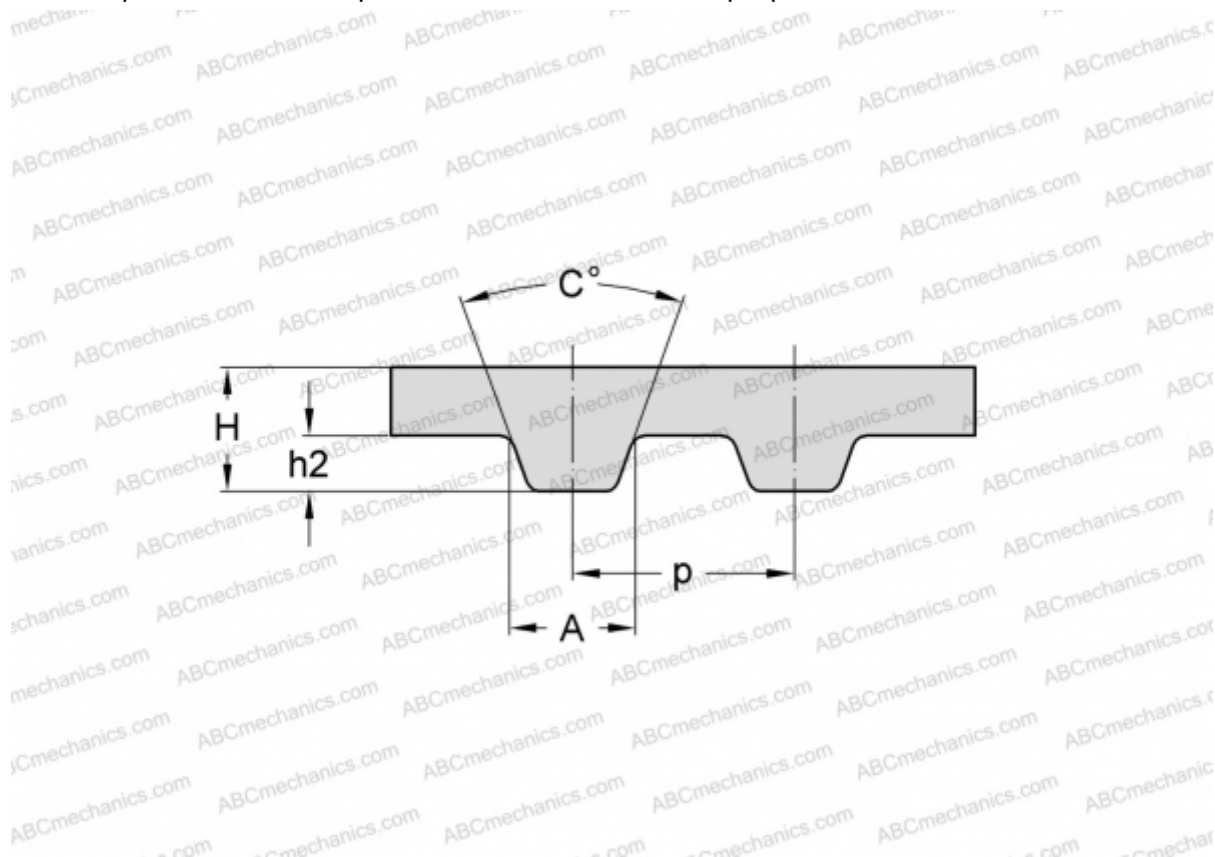

## PHG 570-L-0100 SKF

Зубчатый ремень

ТИП: Зубчатые ремни, Односторонние, Классические, Профиль L (SKF)

#### РАЗМЕРЫ, ММ

Шаг зубьев, p	9,525
Расчетная длина	1447,800
Ширина, W	25,400
Высота, H	3,600
C	40,000
h2	1,910
A	4,650
Количество зубьев	152