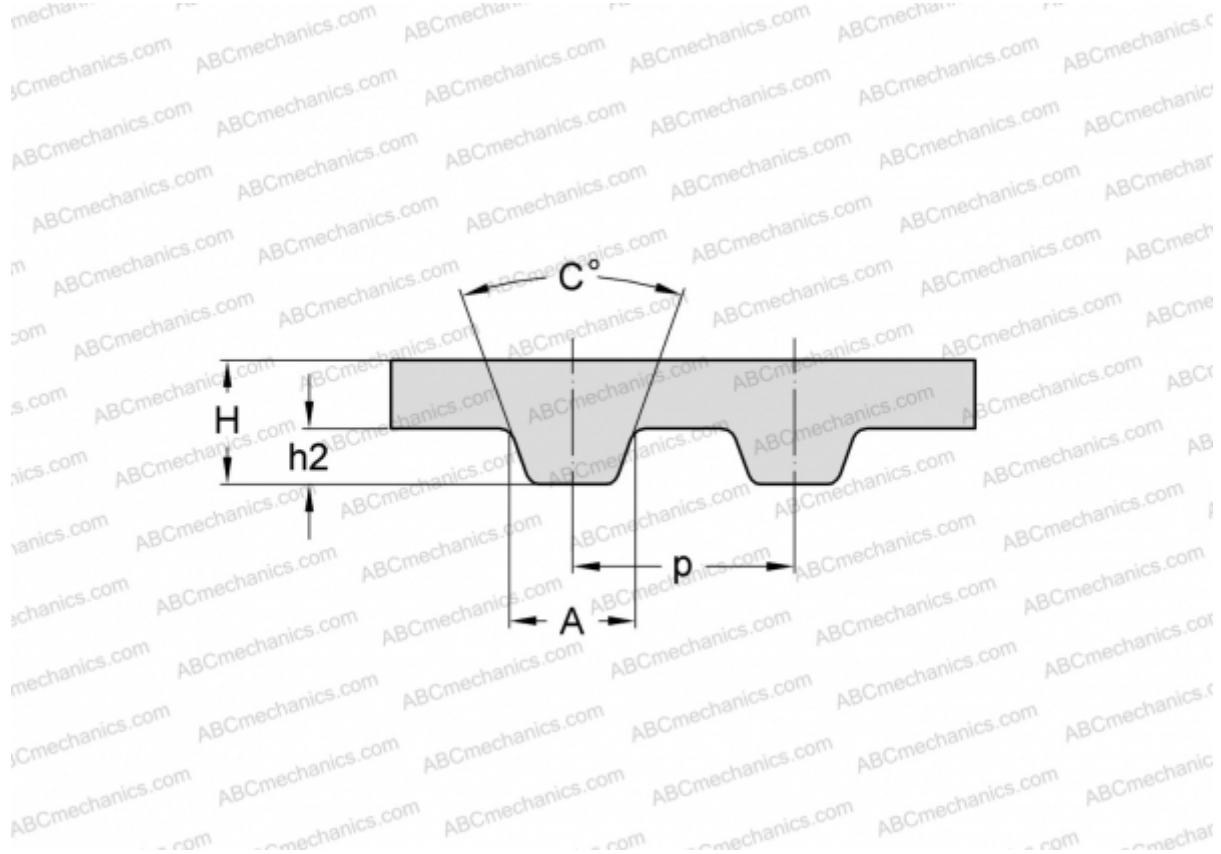

PHG 585-L-050 SKF

Зубчатый ремень

ТИП: Зубчатые ремни, Односторонние, Классические, Профиль L (SKF)

Технические характеристики

РАЗМЕРЫ, ММ

Шаг зубьев, p	9,525
Расчетная длина	1485,900
Ширина, W	12,700
Высота, H	3,600
C	40,000
h_2	1,910
A	4,650
Количество зубьев	156