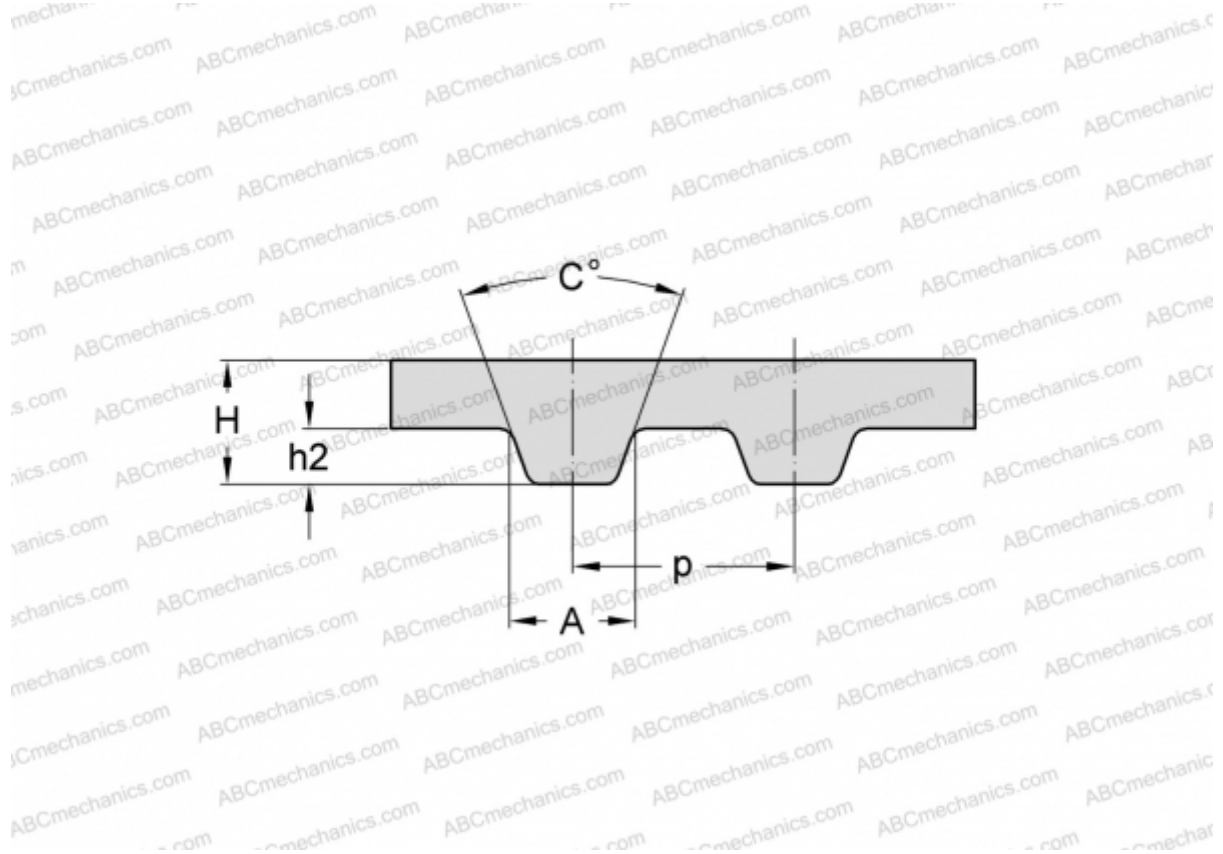

## PHG 585-L-075 SKF

Зубчатый ремень

ТИП: Зубчатые ремни, Односторонние, Классические, Профиль L (SKF)

#### РАЗМЕРЫ, ММ

Шаг зубьев, p	9,525
Расчетная длина	1485,900
Ширина, W	19,050
Высота, H	3,600
C	40,000
h2	1,910
A	4,650
Количество зубьев	156