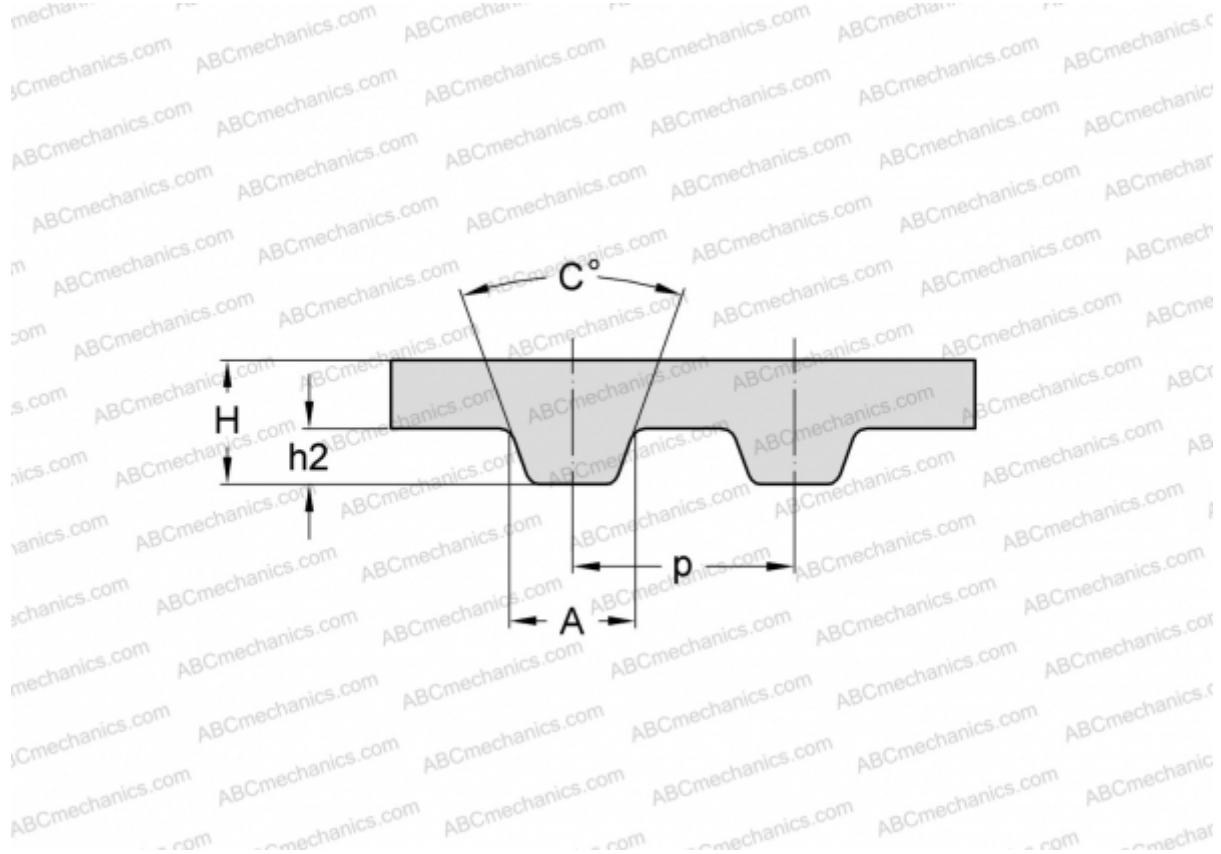

PHG 1406-L-050 SKF

Зубчатый ремень

ТИП: Зубчатые ремни, Односторонние, Классические, Профиль L (SKF)

Технические характеристики

РАЗМЕРЫ, ММ

Шаг зубьев, p	9,525
Расчетная длина	3571,880
Ширина, W	12,700
Высота, H	3,600
C	40,000
h_2	1,910
A	4,650
Количество зубьев	375