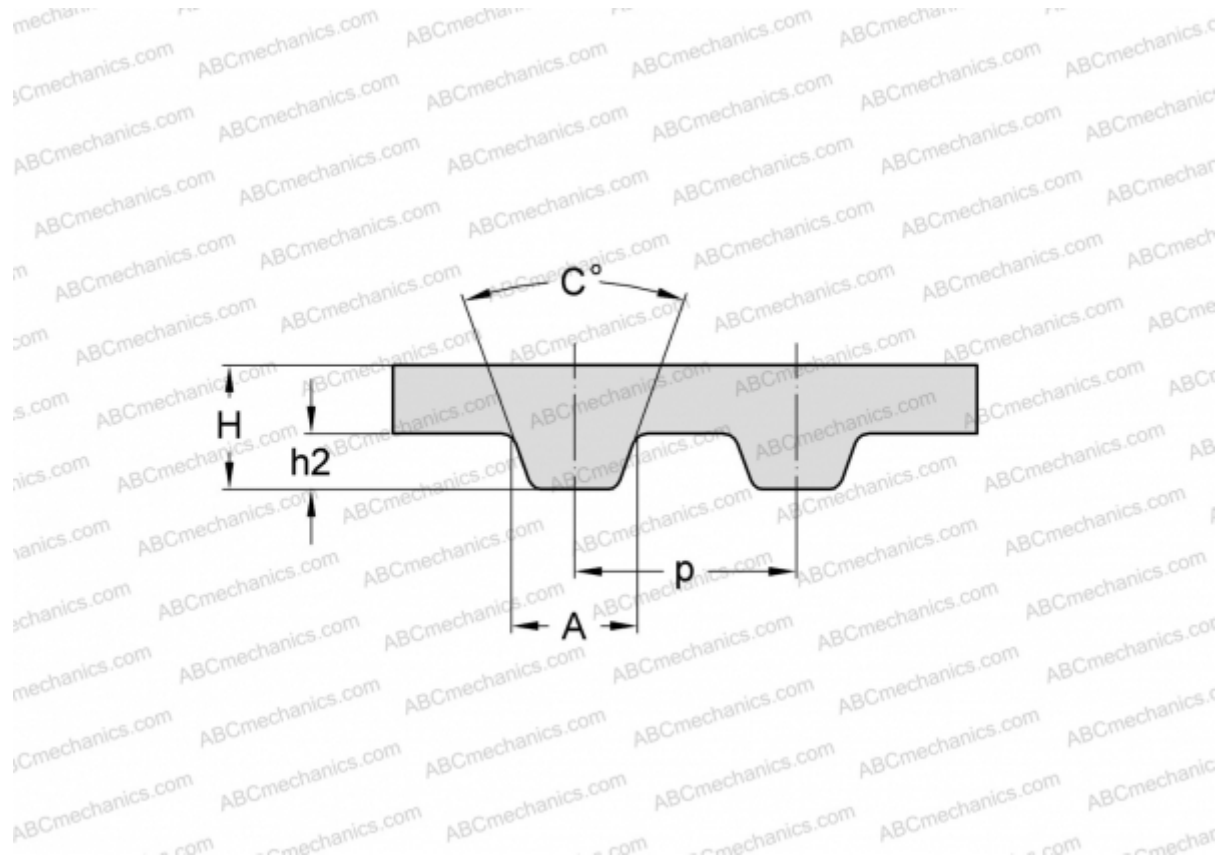

PHG 900-XXH-400 SKF

Зубчатый ремень

ТИП: Зубчатые ремни, Односторонние, Классические, Профиль XXH (SKF)

Технические характеристики

РАЗМЕРЫ, ММ

Шаг зубьев, p	31,750
Расчетная длина	2286,000
Ширина, W	101,600
Высота, H	15,700
C	40,000
h_2	9,530
A	19,050
Количество зубьев	72