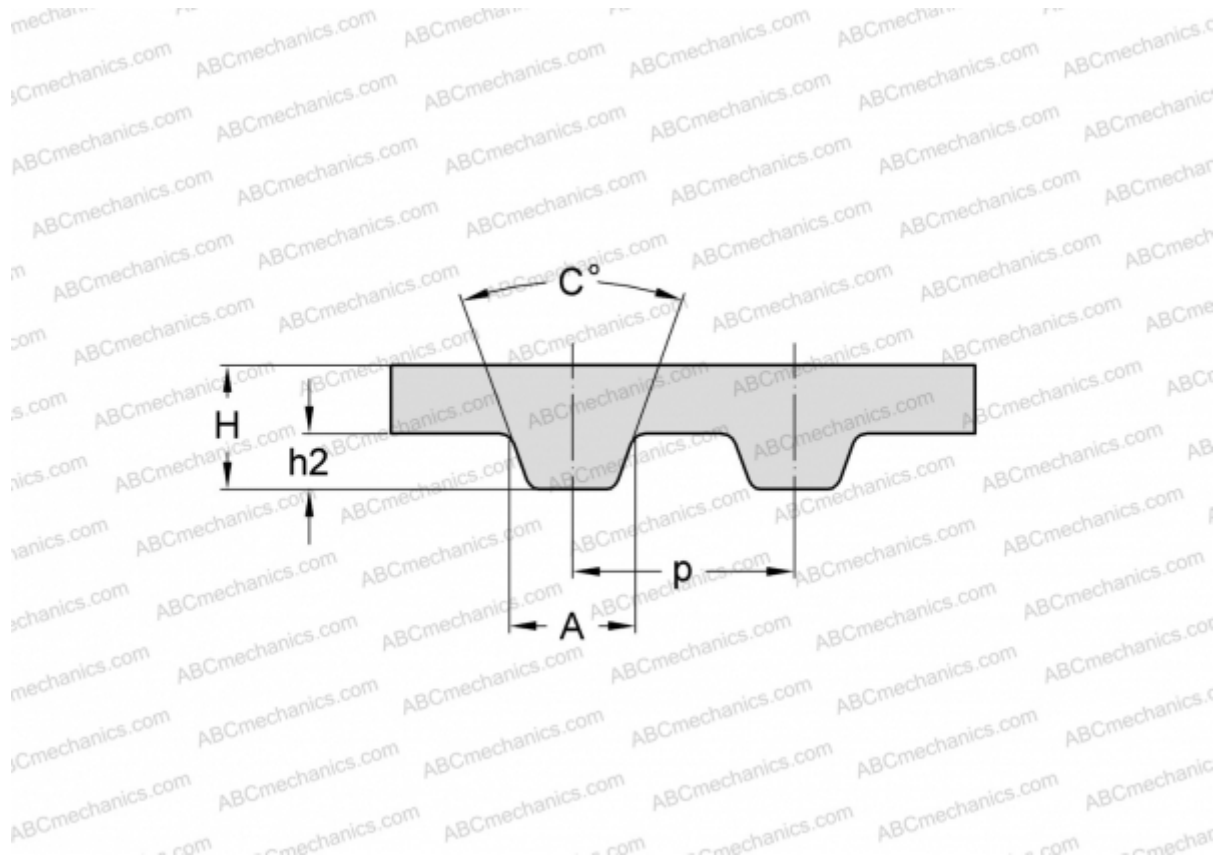

## PHG 1563-XXH-200 SKF

Зубчатый ремень

ТИП: Зубчатые ремни, Односторонние, Классические, Профиль XXH (SKF)

#### РАЗМЕРЫ, ММ

Шаг зубьев, $p$	31,750
Расчетная длина	3968,750
Ширина, $W$	50,800
Высота, $H$	15,700
$C$	40,000
$h_2$	9,530
$A$	19,050
Количество зубьев	125