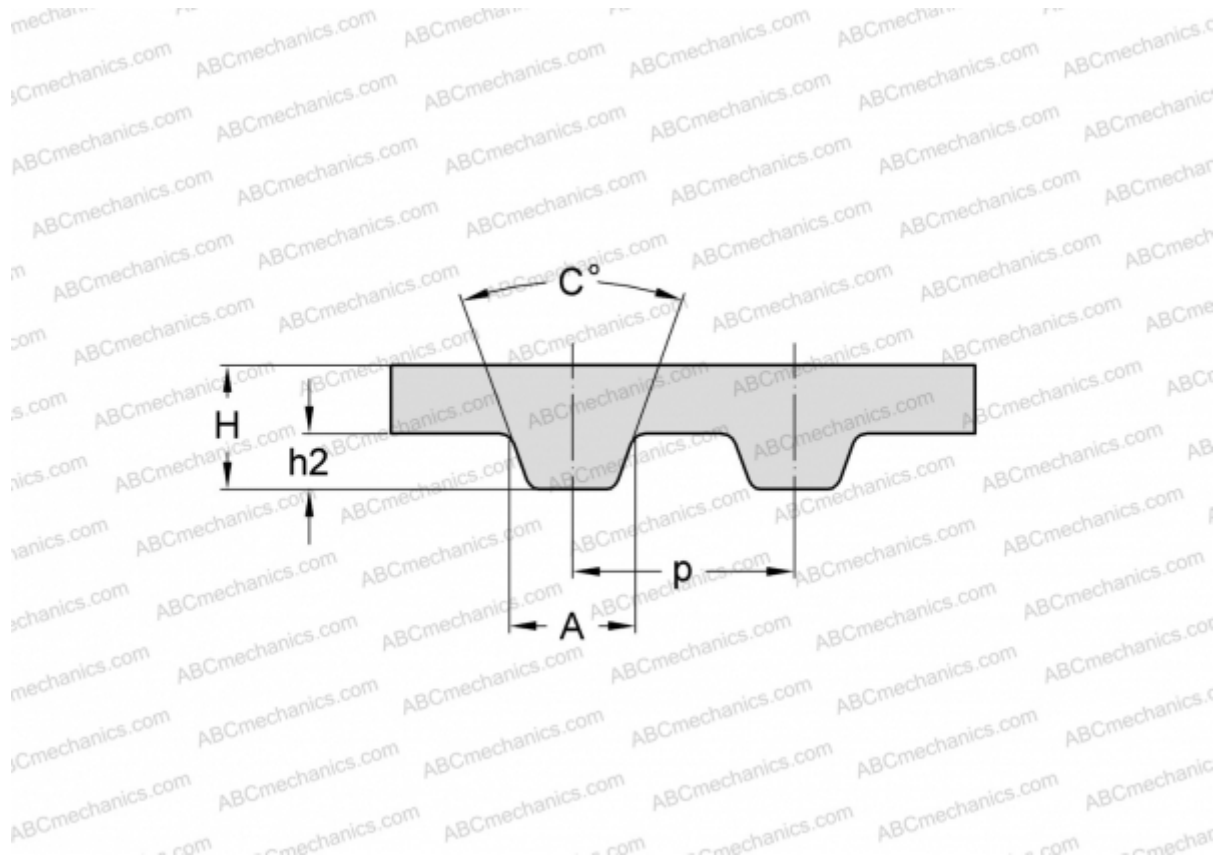

## PHG 1600-XXH-200 SKF

Зубчатый ремень

ТИП: Зубчатые ремни, Односторонние, Классические, Профиль XXH (SKF)

#### РАЗМЕРЫ, ММ

Шаг зубьев, p	31,750
Расчетная длина	4064,000
Ширина, W	50,800
Высота, H	15,700
C	40,000
h2	9,530
A	19,050
Количество зубьев	128