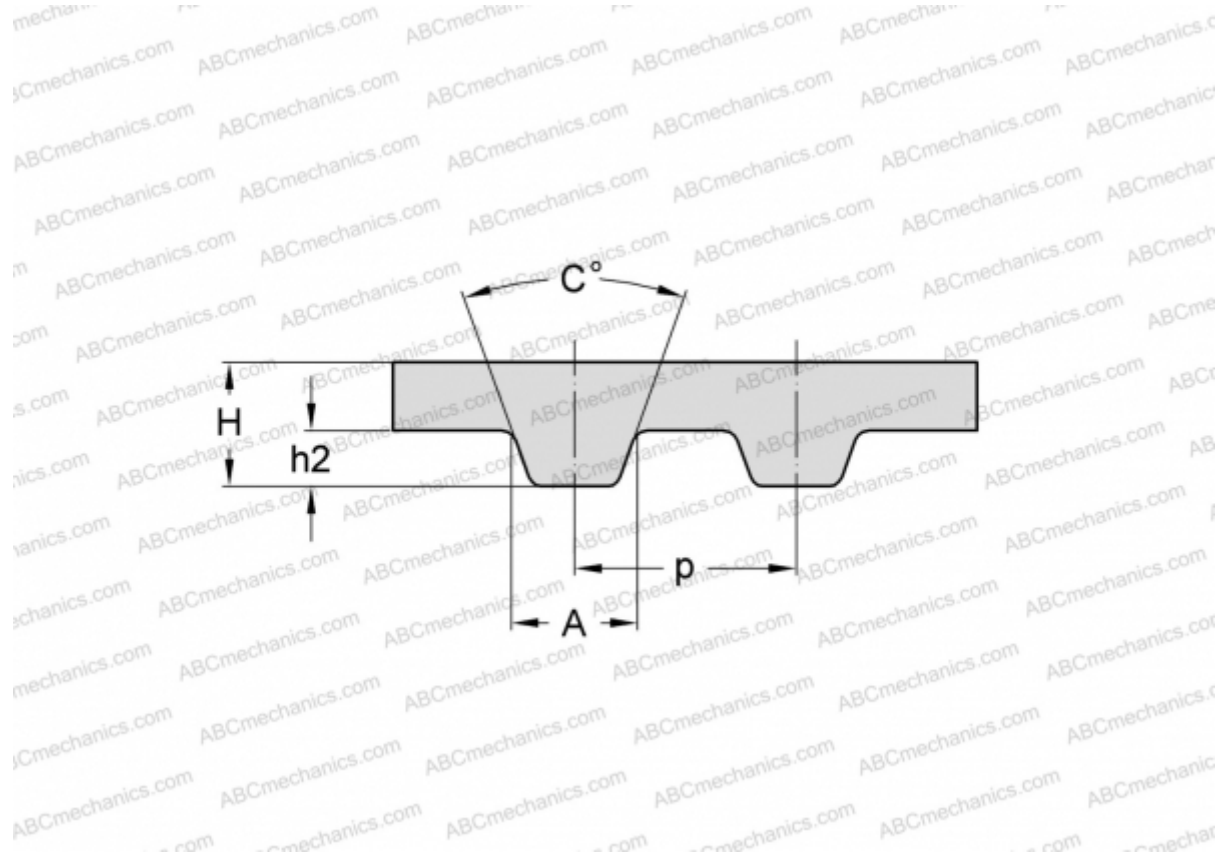

## PHG 1700-XXH-200 SKF

Зубчатый ремень

ТИП: Зубчатые ремни, Односторонние, Классические, Профиль XXH (SKF)

#### РАЗМЕРЫ, ММ

Шаг зубьев, $p$	31,750
Расчетная длина	4318,000
Ширина, $W$	50,800
Высота, $H$	15,700
$C$	40,000
$h_2$	9,530
$A$	19,050
Количество зубьев	136