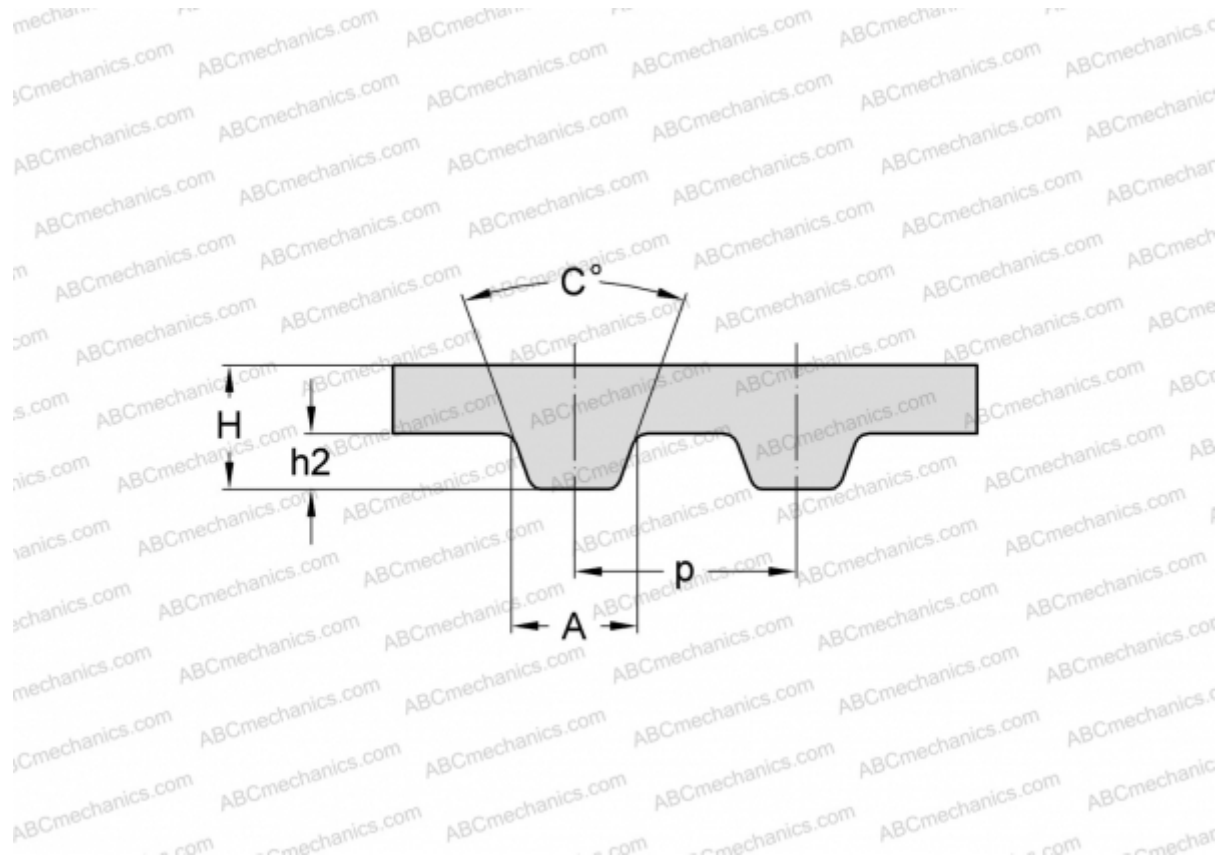

PHG 1700-XXH-300 SKF

Зубчатый ремень

ТИП: Зубчатые ремни, Односторонние, Классические, Профиль XXH (SKF)

Технические характеристики

РАЗМЕРЫ, ММ

Шаг зубьев, p	31,750
Расчетная длина	4318,000
Ширина, W	76,200
Высота, H	15,700
C	40,000
h_2	9,530
A	19,050
Количество зубьев	136