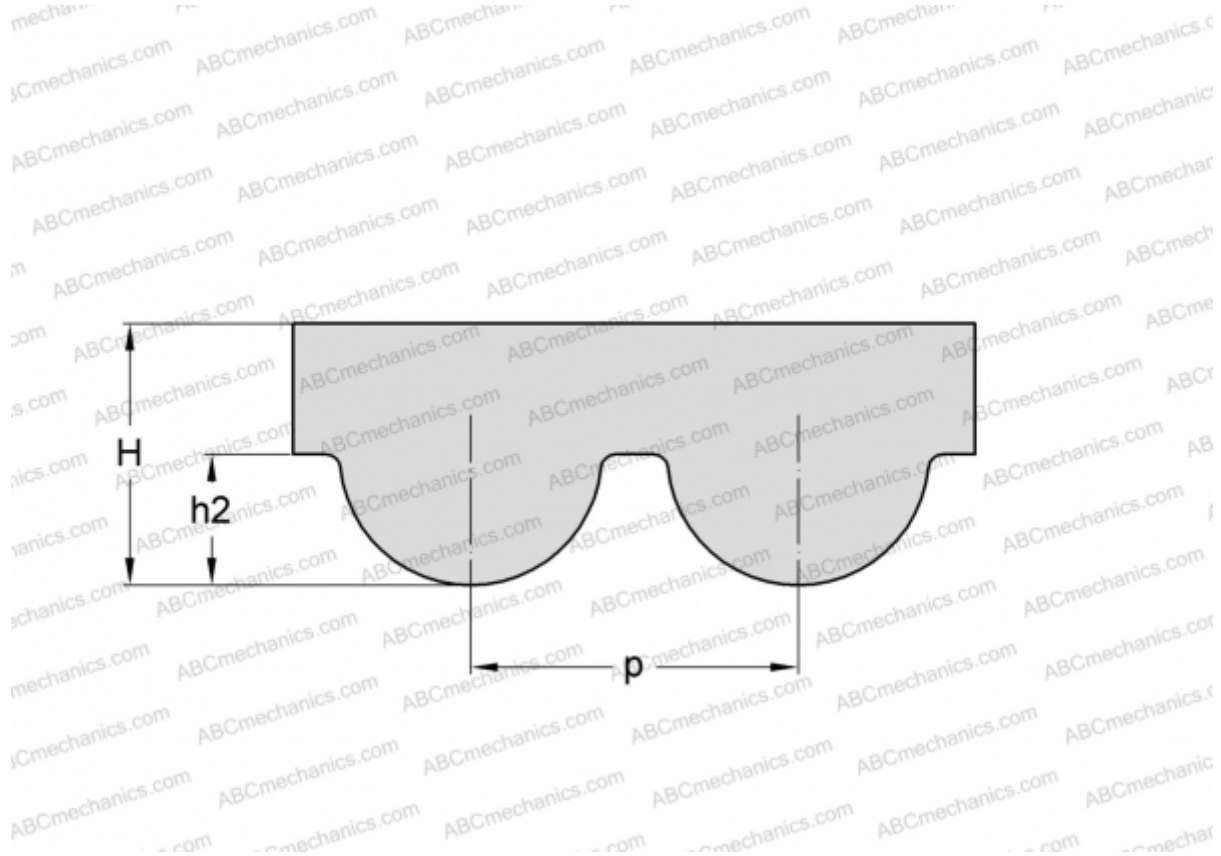

## PHG 1792-14M-85 SKF

Зубчатый ремень HiTD

ТИП: Зубчатые ремни, Односторонние, HiTD, Профиль 14M (SKF)

#### РАЗМЕРЫ, ММ

Шаг зубьев, $p$	14,000
Расчетная длина	1792,000
Ширина, $W$	85,000
Высота, $H$	10,000
$h_2$	6,100
Количество зубьев	128