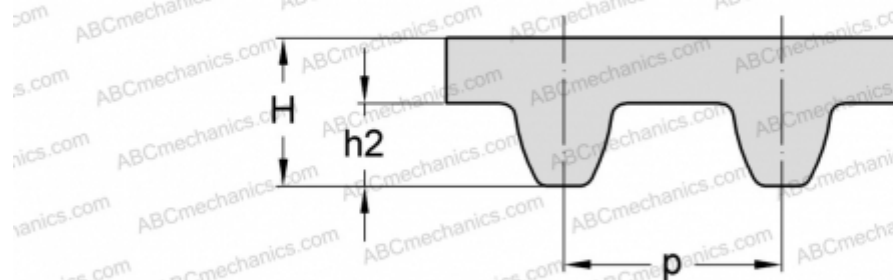

## PHG S5M-765-9 SKF

Зубчатый ремень HiTD

ТИП: Зубчатые ремни, Односторонние, Super Torque, Профиль S5M (SKF)

### Технические характеристики

#### РАЗМЕРЫ, ММ

Шаг зубьев, p	5,000
Расчетная длина	765,000
Ширина, W	9,000
Высота, H	3,410
h2	1,910
Количество зубьев	153