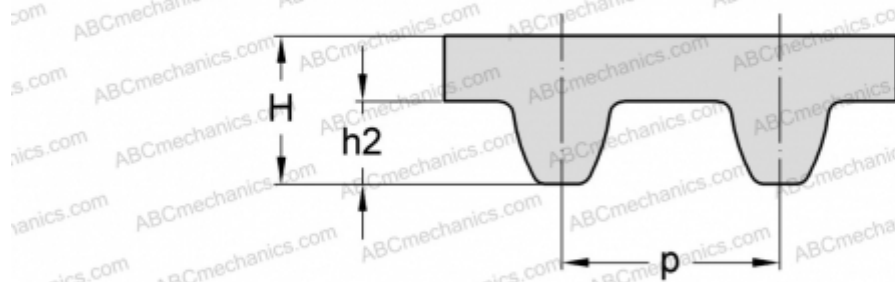

## PHG S5M-765-15 SKF

Зубчатый ремень HiTD

ТИП: Зубчатые ремни, Односторонние, Super Torque, Профиль S5M (SKF)

### Технические характеристики

#### РАЗМЕРЫ, ММ

Шаг зубьев, $p$	5,000
Расчетная длина	765,000
Ширина, $W$	15,000
Высота, $H$	3,410
$h_2$	1,910
Количество зубьев	153