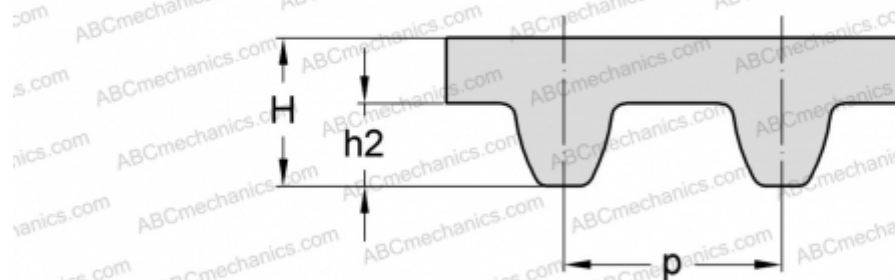

PHG S5M-780-9 SKF

Зубчатый ремень HiTD

ТИП: Зубчатые ремни, Односторонние, Super Torque, Профиль S5M (SKF)

Технические характеристики

РАЗМЕРЫ, ММ

Шаг зубьев, p	5,000
Расчетная длина	780,000
Ширина, W	9,000
Высота, H	3,410
h2	1,910
Количество зубьев	156