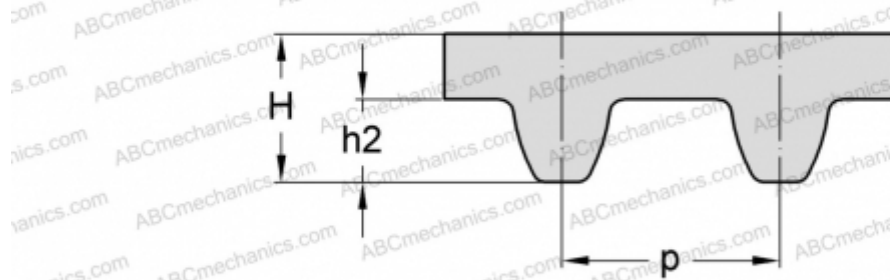

## PHG S5M-950-15 SKF

Зубчатый ремень HiTD

ТИП: Зубчатые ремни, Односторонние, Super Torque, Профиль S5M (SKF)

### Технические характеристики

#### РАЗМЕРЫ, ММ

|                   |         |
|-------------------|---------|
| Шаг зубьев, $p$   | 5,000   |
| Расчетная длина   | 950,000 |
| Ширина, $W$       | 15,000  |
| Высота, $H$       | 3,410   |
| $h2$              | 1,910   |
| Количество зубьев | 190     |