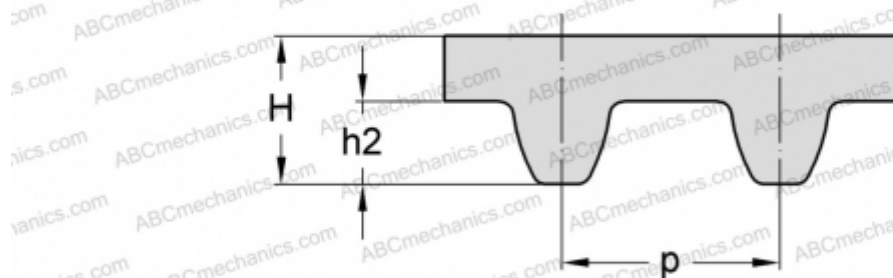

PHG S8M-656-85 SKF

Зубчатый ремень HiTD

ТИП: Зубчатые ремни, Односторонние, Super Torque, Профиль S8M (SKF)

Технические характеристики

РАЗМЕРЫ, ММ

| | |
|-------------------|---------|
| Шаг зубьев, p | 8,000 |
| Расчетная длина | 656,000 |
| Ширина, W | 85,000 |
| Высота, H | 5,300 |
| h_2 | 3,050 |
| Количество зубьев | 82 |