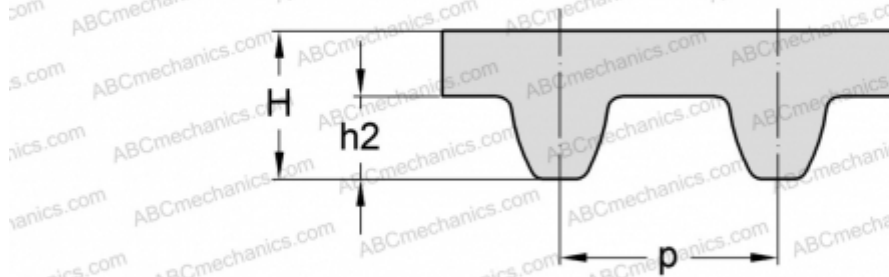

## PHG S8M-1400-85 SKF

Зубчатый ремень HiTD

ТИП: Зубчатые ремни, Односторонние, Super Torque, Профиль S8M (SKF)

### Технические характеристики

#### РАЗМЕРЫ, ММ

|                   |          |
|-------------------|----------|
| Шаг зубьев, p     | 8,000    |
| Расчетная длина   | 1400,000 |
| Ширина, W         | 85,000   |
| Высота, H         | 5,300    |
| h2                | 3,050    |
| Количество зубьев | 175      |