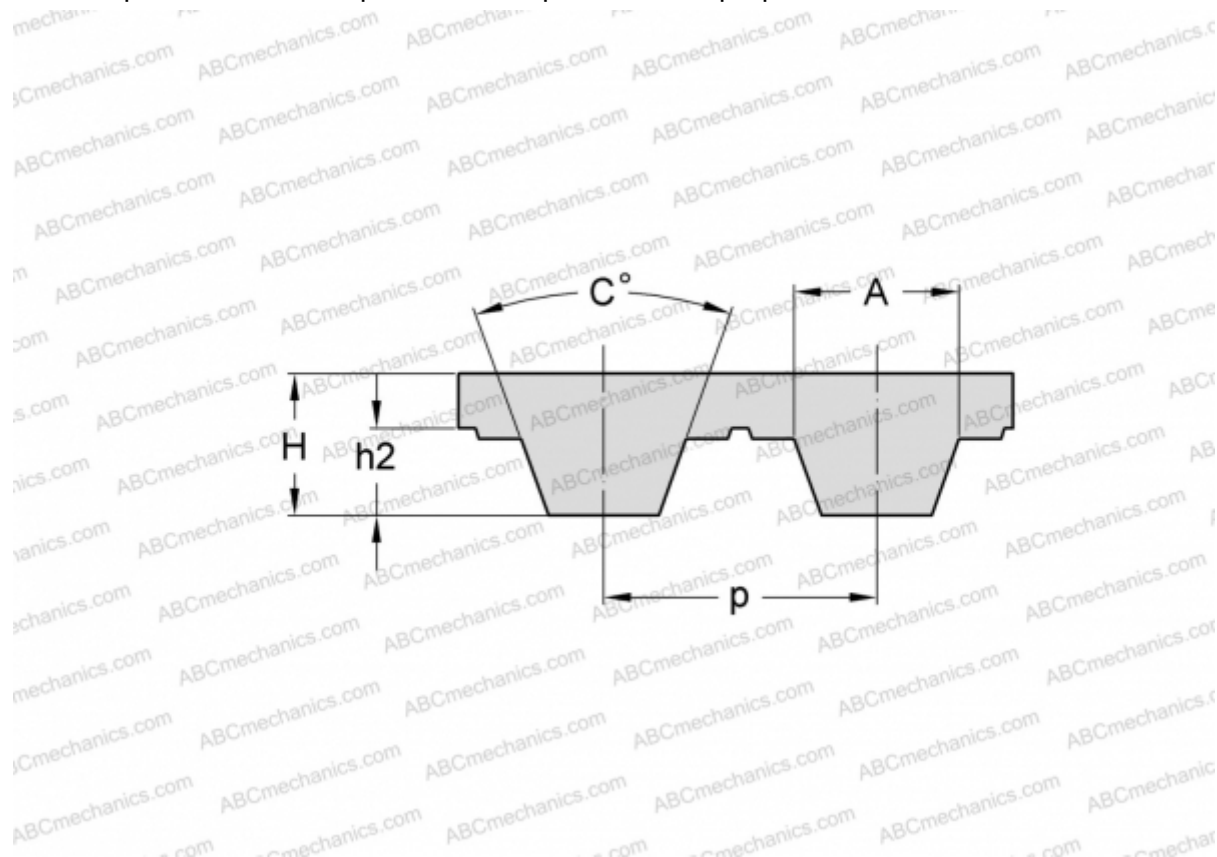

PHG T2.5-145-6 SKF

Зубчатый ремень

ТИП: Зубчатые ремни, Односторонние, Метрические, Профиль T2.5 (SKF)

Технические характеристики

РАЗМЕРЫ, ММ

Шаг зубьев, p	2,500
Расчетная длина	145,000
Ширина, W	6,000
Высота, H	1,300
C	40,000
h2	0,700
A	1,500
Количество зубьев	58