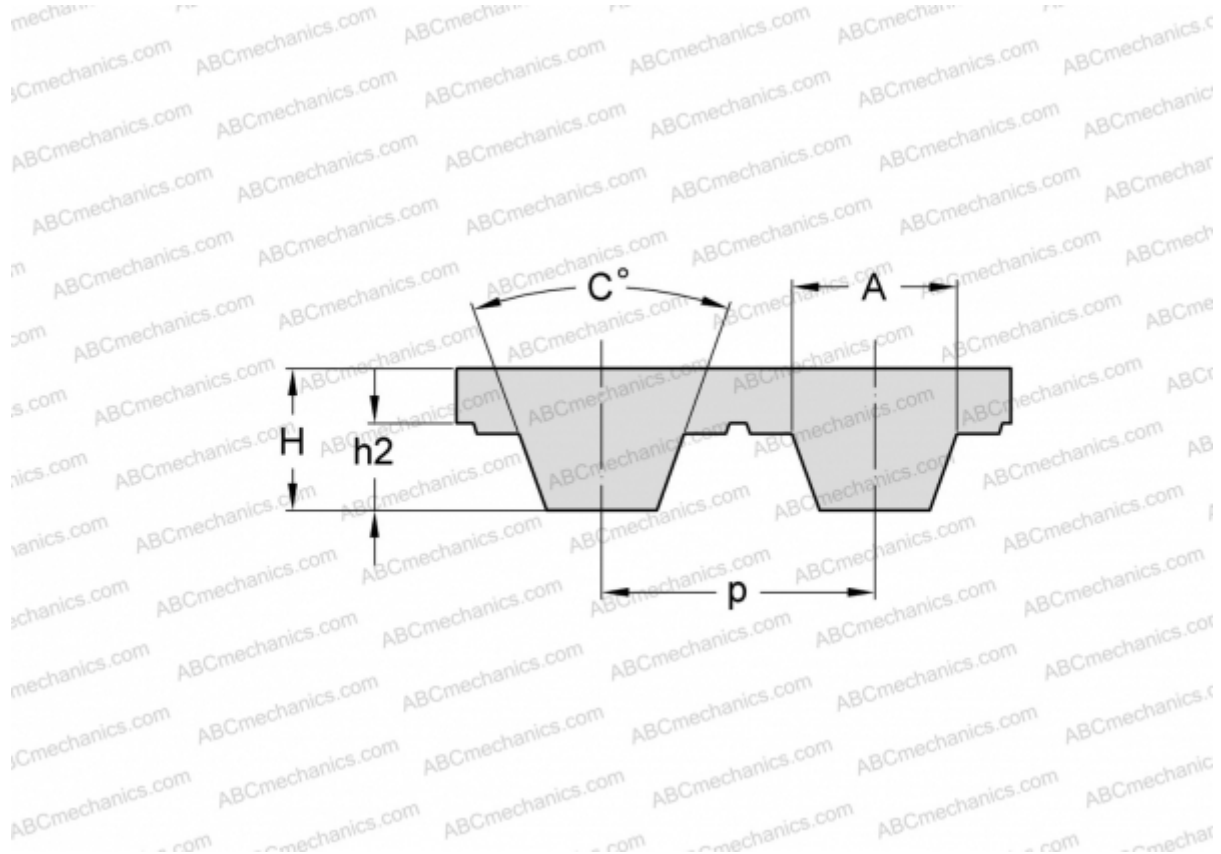

## PHG T2.5-230-6 SKF

Зубчатый ремень

ТИП: Зубчатые ремни, Односторонние, Метрические, Профиль T2.5 (SKF)

#### РАЗМЕРЫ, ММ

Шаг зубьев, p	2,500
Расчетная длина	230,000
Ширина, W	6,000
Высота, H	1,300
C	40,000
h2	0,700
A	1,500
Количество зубьев	92