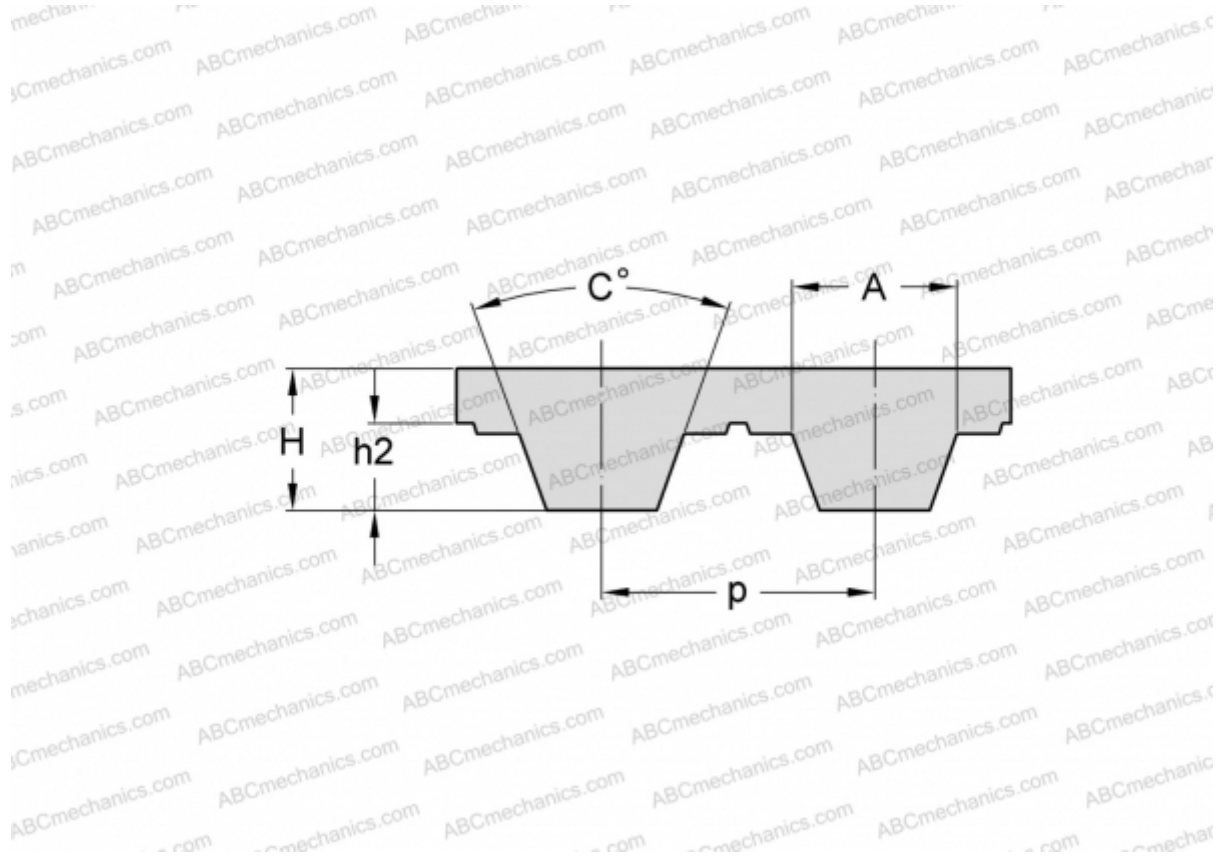

## PHG T2.5-230-8 SKF

Зубчатый ремень

ТИП: Зубчатые ремни, Односторонние, Метрические, Профиль T2.5 (SKF)

#### РАЗМЕРЫ, ММ

Шаг зубьев, $p$	2,500
Расчетная длина	230,000
Ширина, $W$	8,000
Высота, $H$	1,300
$C$	40,000
$h_2$	0,700
$A$	1,500
Количество зубьев	92