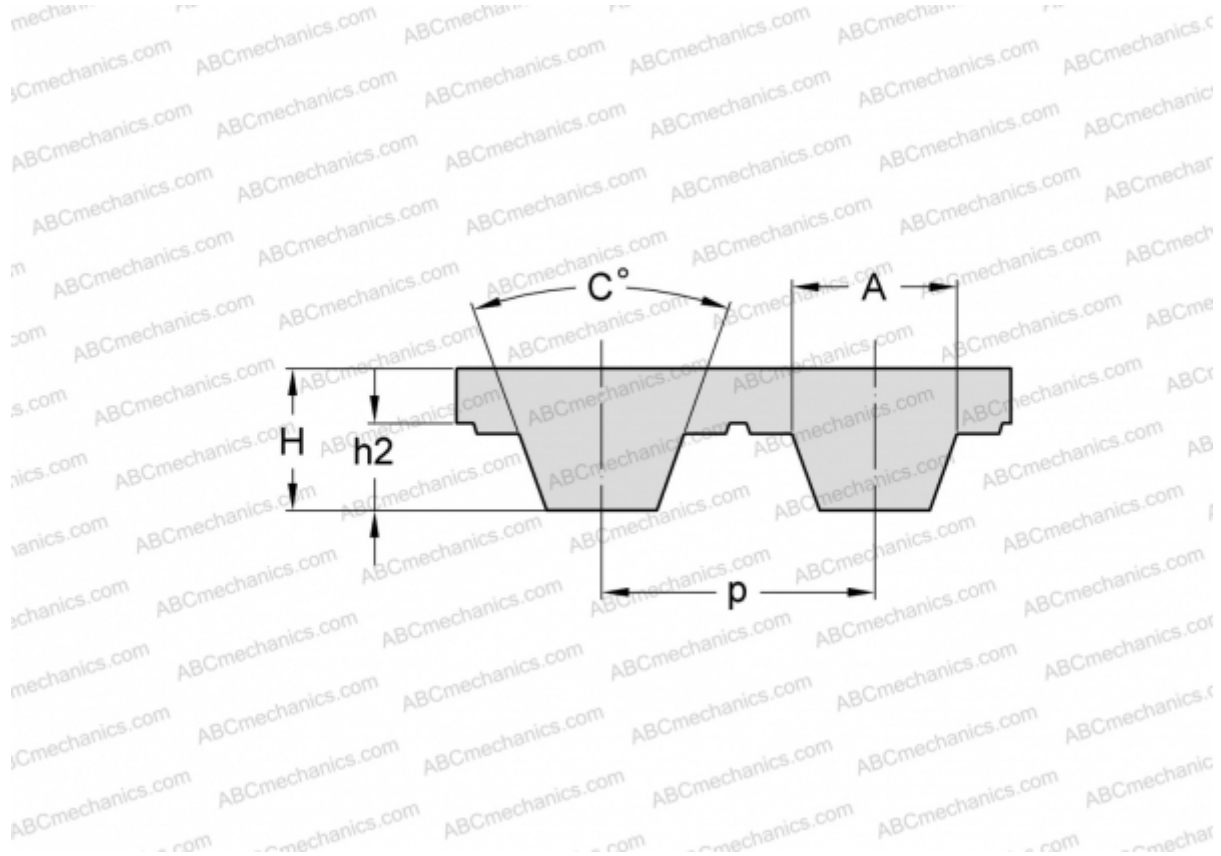

PHG T2.5-285-8 SKF

Зубчатый ремень

ТИП: Зубчатые ремни, Односторонние, Метрические, Профиль T2.5 (SKF)

Технические характеристики

РАЗМЕРЫ, ММ

Шаг зубьев, p	2,500
Расчетная длина	285,000
Ширина, W	8,000
Высота, H	1,300
C	40,000
h2	0,700
A	1,500
Количество зубьев	114