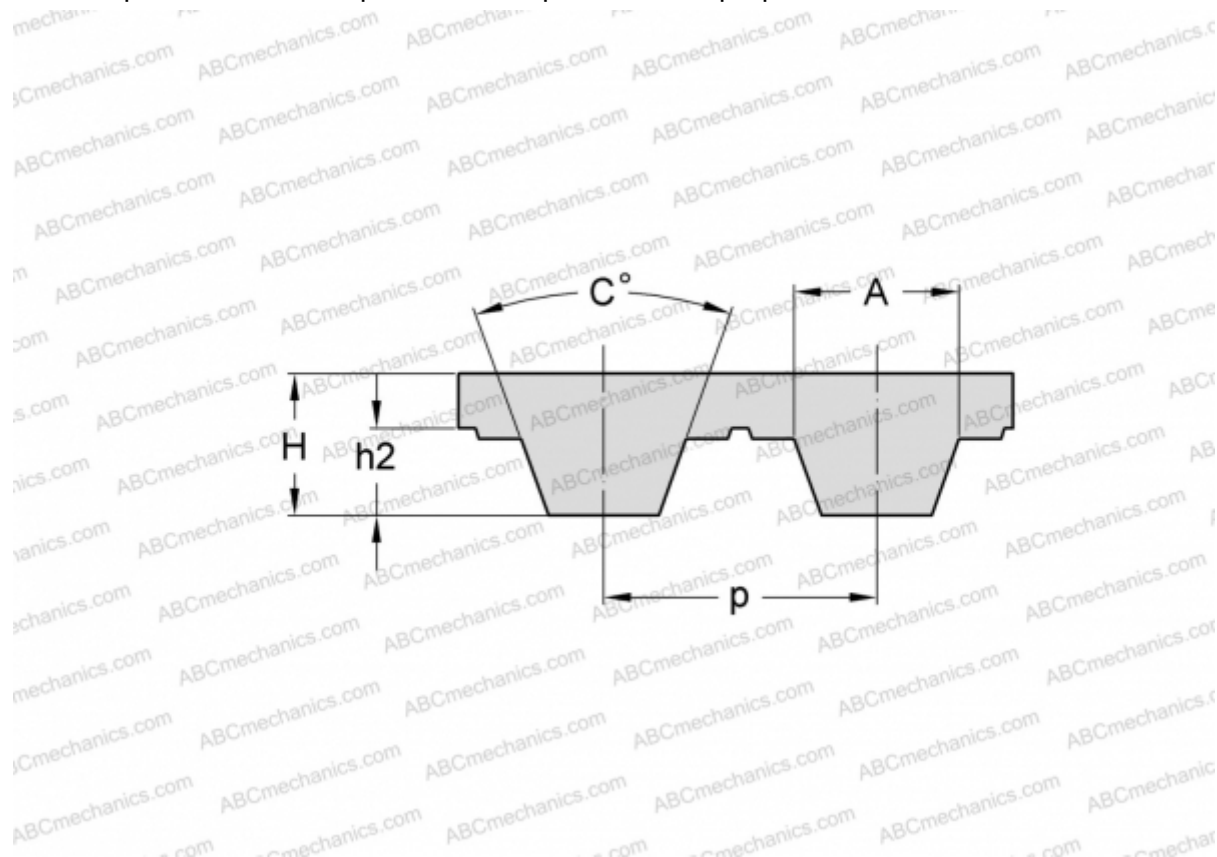

## PHG T2.5-300-4 SKF

Зубчатый ремень

ТИП: Зубчатые ремни, Односторонние, Метрические, Профиль T2.5 (SKF)

#### РАЗМЕРЫ, ММ

Шаг зубьев, p	2,500
Расчетная длина	300,000
Ширина, W	4,000
Высота, H	1,300
C	40,000
h2	0,700
A	1,500
Количество зубьев	120