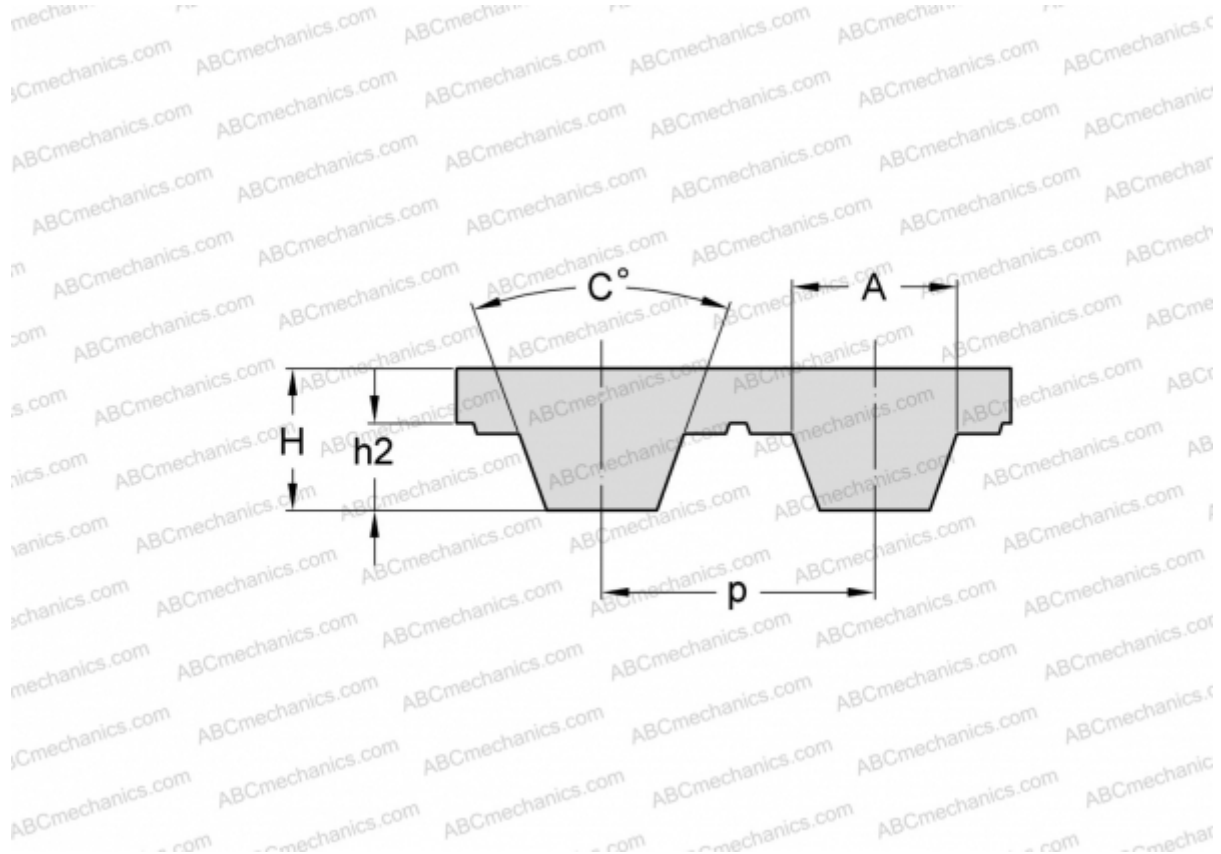

## PHG T2.5-300-8 SKF

Зубчатый ремень

ТИП: Зубчатые ремни, Односторонние, Метрические, Профиль T2.5 (SKF)

#### РАЗМЕРЫ, ММ

Шаг зубьев, p	2,500
Расчетная длина	300,000
Ширина, W	8,000
Высота, H	1,300
C	40,000
h2	0,700
A	1,500
Количество зубьев	120