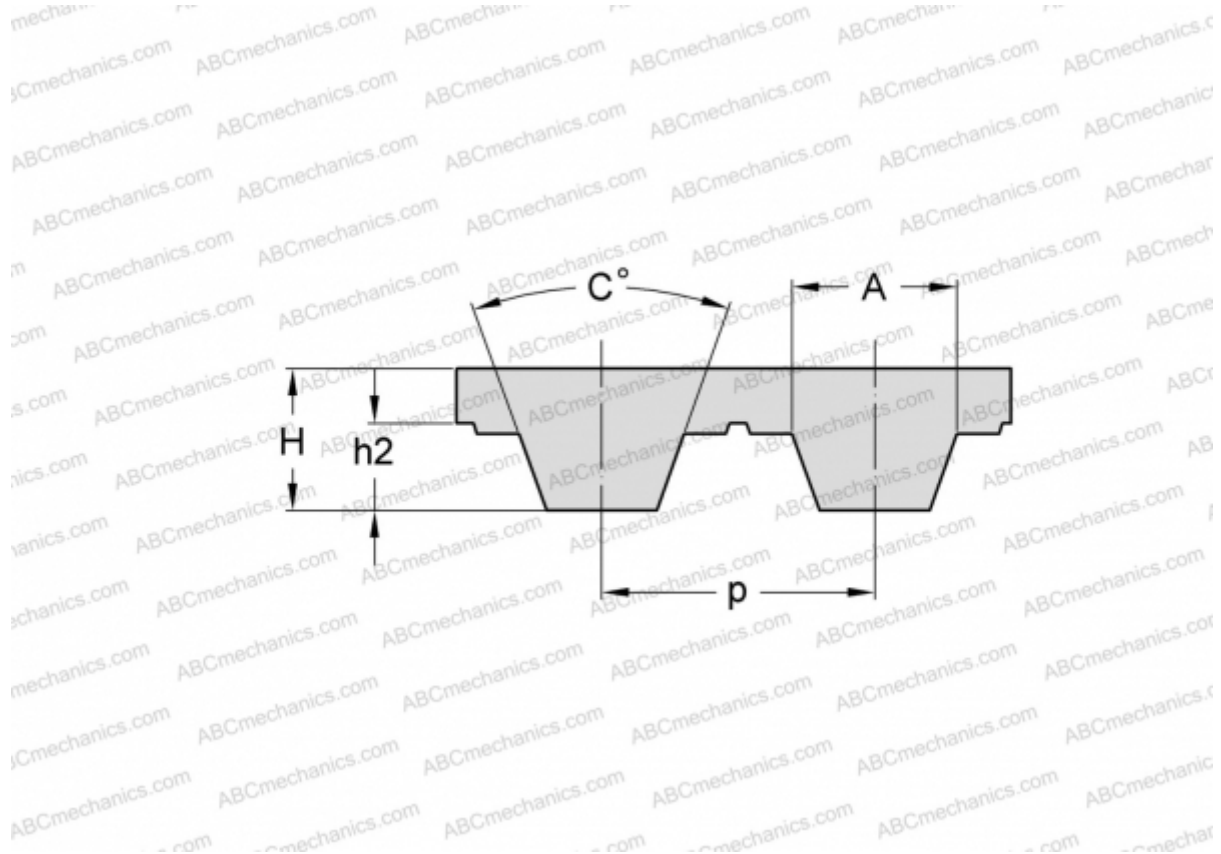

## PHG T2.5-470-8 SKF

Зубчатый ремень

ТИП: Зубчатые ремни, Односторонние, Метрические, Профиль T2.5 (SKF)

#### РАЗМЕРЫ, ММ

|                   |         |
|-------------------|---------|
| Шаг зубьев, p     | 2,500   |
| Расчетная длина   | 470,000 |
| Ширина, W         | 8,000   |
| Высота, H         | 1,300   |
| C                 | 40,000  |
| h2                | 0,700   |
| A                 | 1,500   |
| Количество зубьев | 188     |