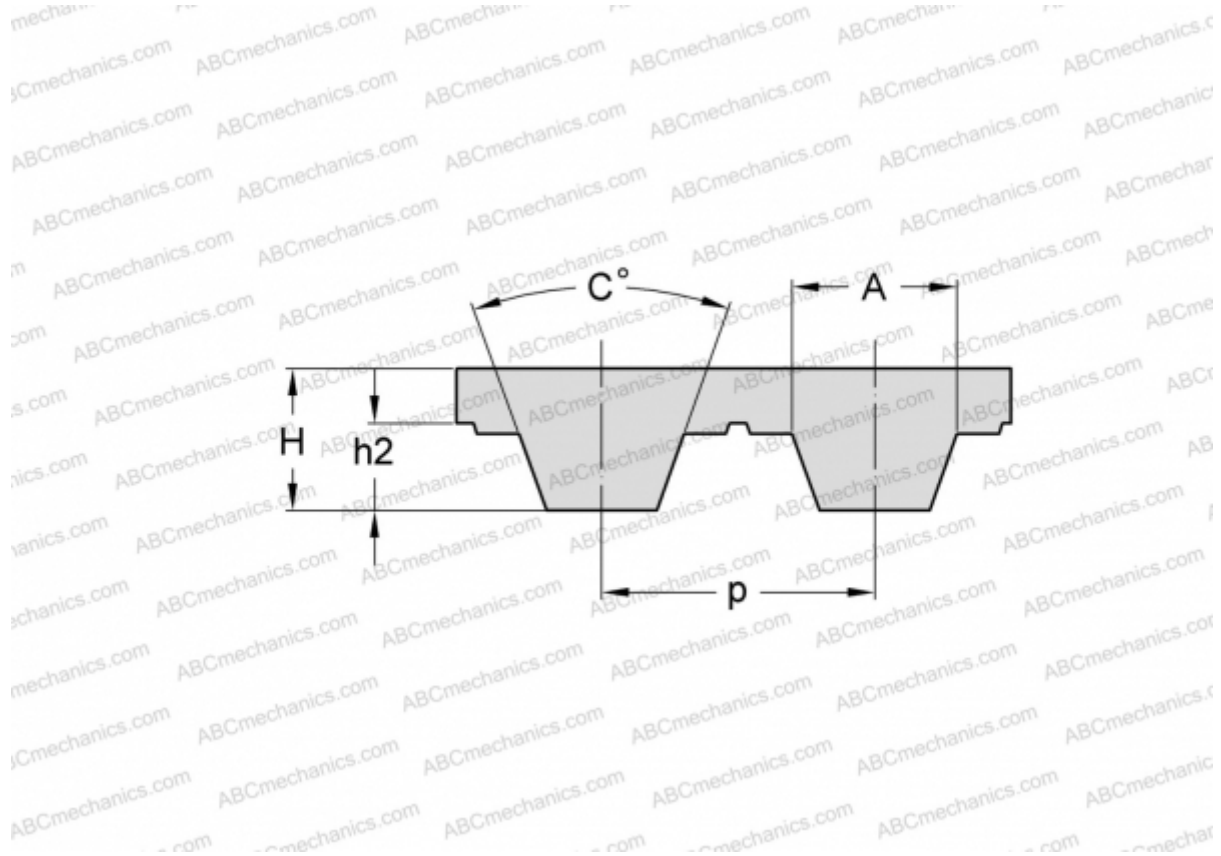

## PHG T2.5-620-8 SKF

Зубчатый ремень

ТИП: Зубчатые ремни, Односторонние, Метрические, Профиль T2.5 (SKF)

#### РАЗМЕРЫ, ММ

Шаг зубьев, $p$	2,500
Расчетная длина	620,000
Ширина, $W$	8,000
Высота, $H$	1,300
$C$	40,000
$h_2$	0,700
$A$	1,500
Количество зубьев	248