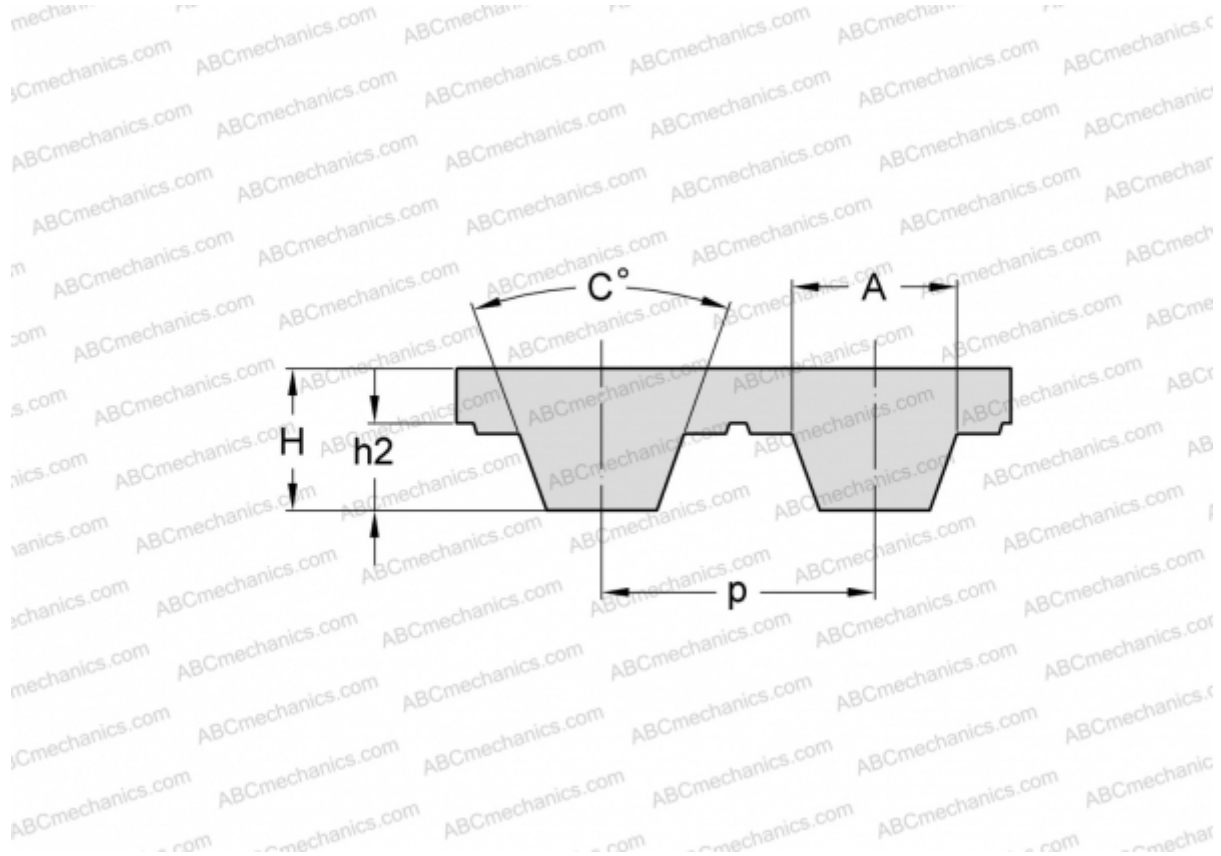

PHG T2.5-635-8 SKF

Зубчатый ремень

ТИП: Зубчатые ремни, Односторонние, Метрические, Профиль T2.5 (SKF)

Технические характеристики

РАЗМЕРЫ, ММ

| | |
|-------------------|---------|
| Шаг зубьев, p | 2,500 |
| Расчетная длина | 635,000 |
| Ширина, W | 8,000 |
| Высота, H | 1,300 |
| C | 40,000 |
| h_2 | 0,700 |
| A | 1,500 |
| Количество зубьев | 254 |