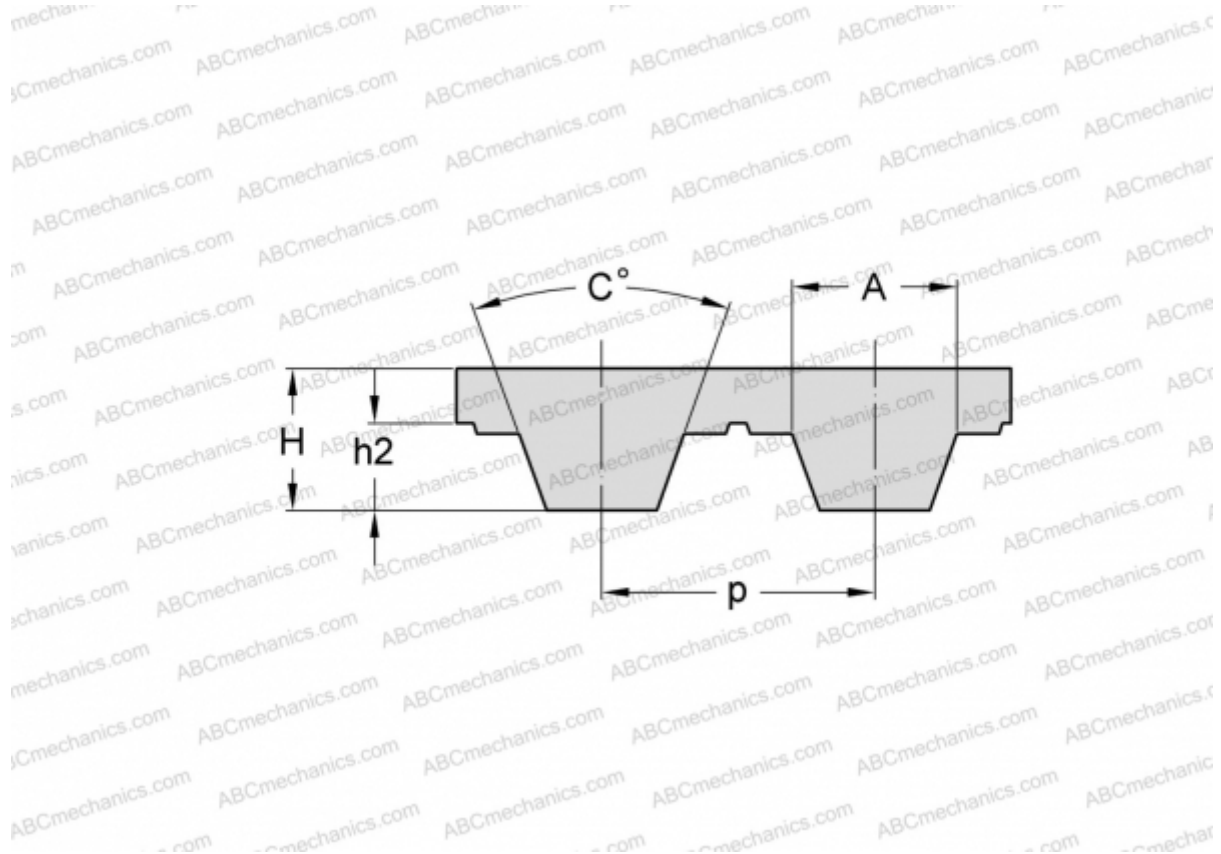

## PHG T2.5-905-6 SKF

Зубчатый ремень

ТИП: Зубчатые ремни, Односторонние, Метрические, Профиль T2.5 (SKF)

#### РАЗМЕРЫ, ММ

Шаг зубьев, $p$	2,500
Расчетная длина	905,000
Ширина, $W$	6,000
Высота, $H$	1,300
$C$	40,000
$h_2$	0,700
$A$	1,500
Количество зубьев	362