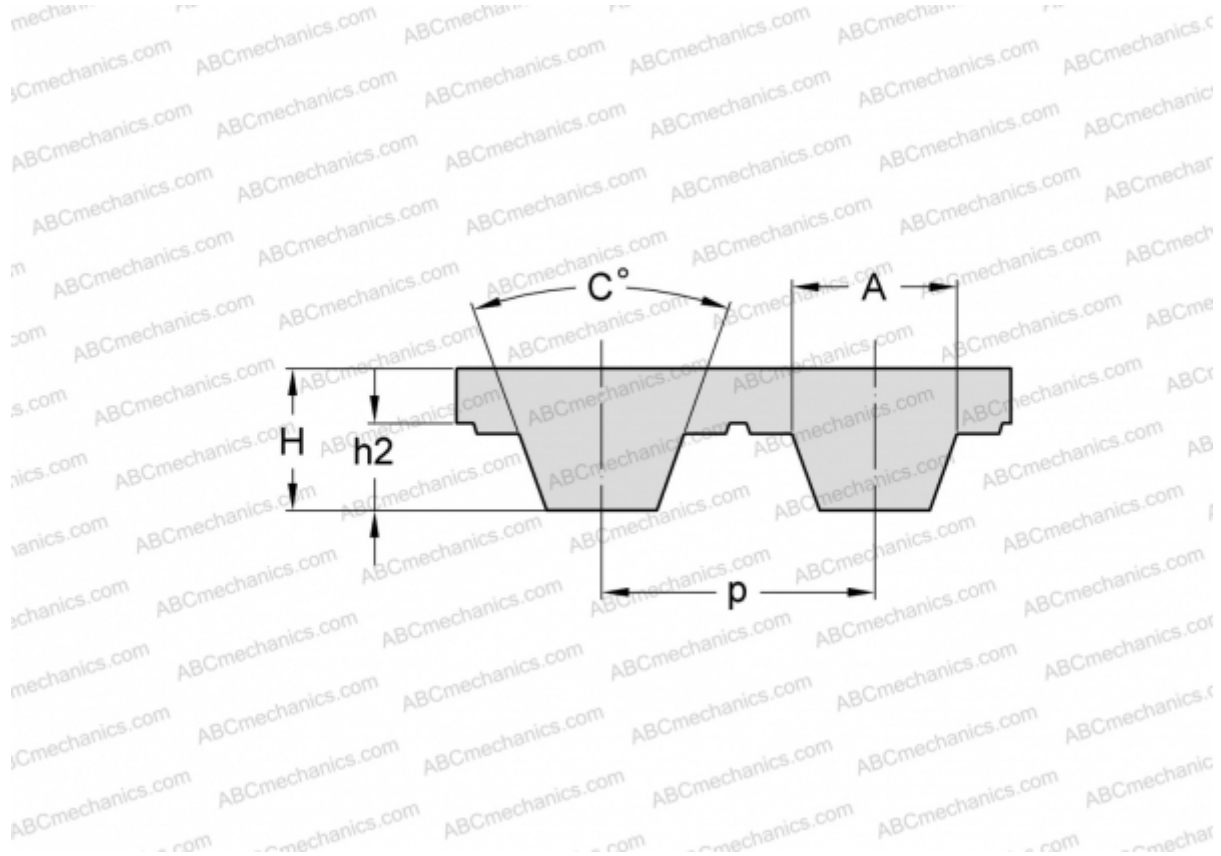

## PHG T2.5-1095-8 SKF

Зубчатый ремень

ТИП: Зубчатые ремни, Односторонние, Метрические, Профиль T2.5 (SKF)

#### РАЗМЕРЫ, ММ

Шаг зубьев, p	2,500
Расчетная длина	1095,000
Ширина, W	8,000
Высота, H	1,300
C	40,000
h2	0,700
A	1,500
Количество зубьев	438