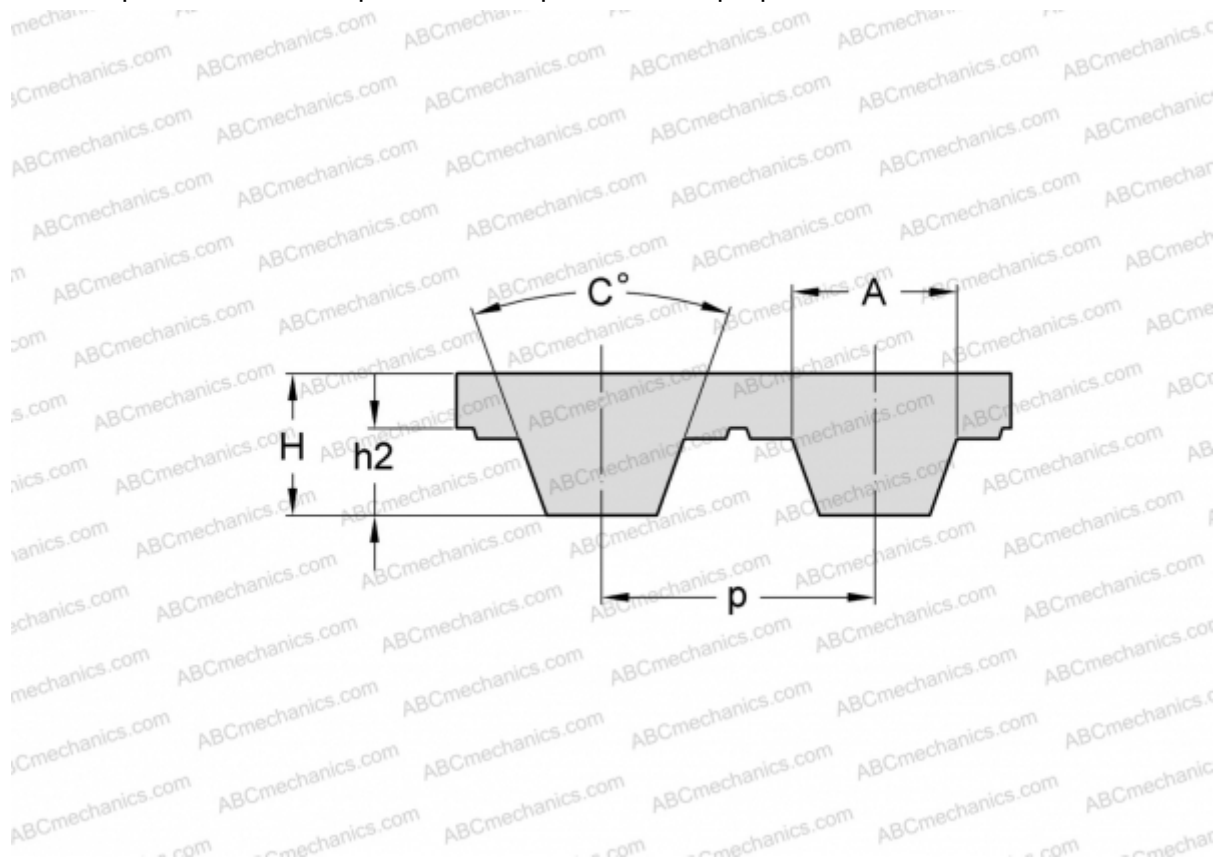

## PHG T5-190-8 SKF

Зубчатый ремень

ТИП: Зубчатые ремни, Односторонние, Метрические, Профиль T5 (SKF)

#### РАЗМЕРЫ, ММ

Шаг зубьев, $p$	5,000
Расчетная длина	190,000
Высота, $H$	2,200
$C$	40,000
$h_2$	1,200
$A$	2,650
Количество зубьев	38