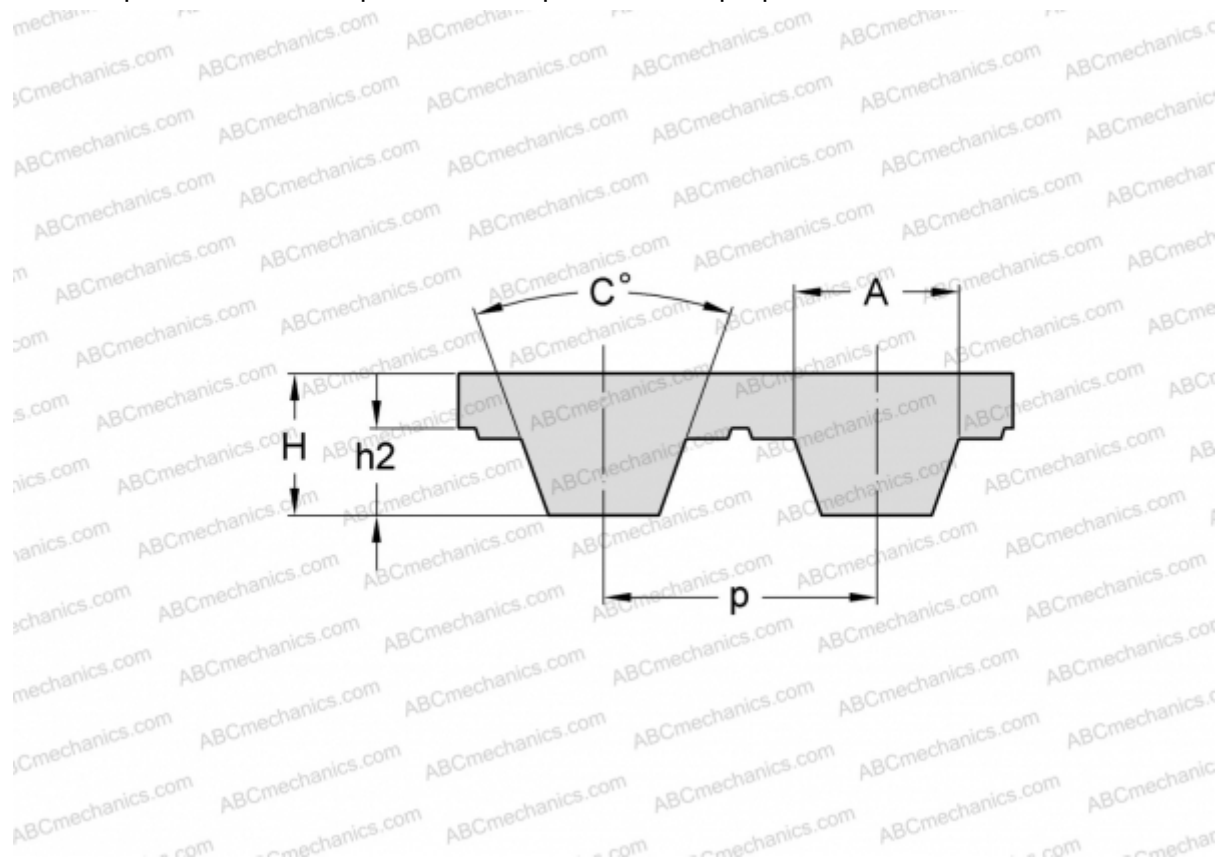

PHG T5-190-25 SKF

Зубчатый ремень

ТИП: Зубчатые ремни, Односторонние, Метрические, Профиль T5 (SKF)

Технические характеристики

РАЗМЕРЫ, ММ

Шаг зубьев, p	5,000
Расчетная длина	190,000
Высота, H	2,200
C	40,000
h_2	1,200
A	2,650
Количество зубьев	38