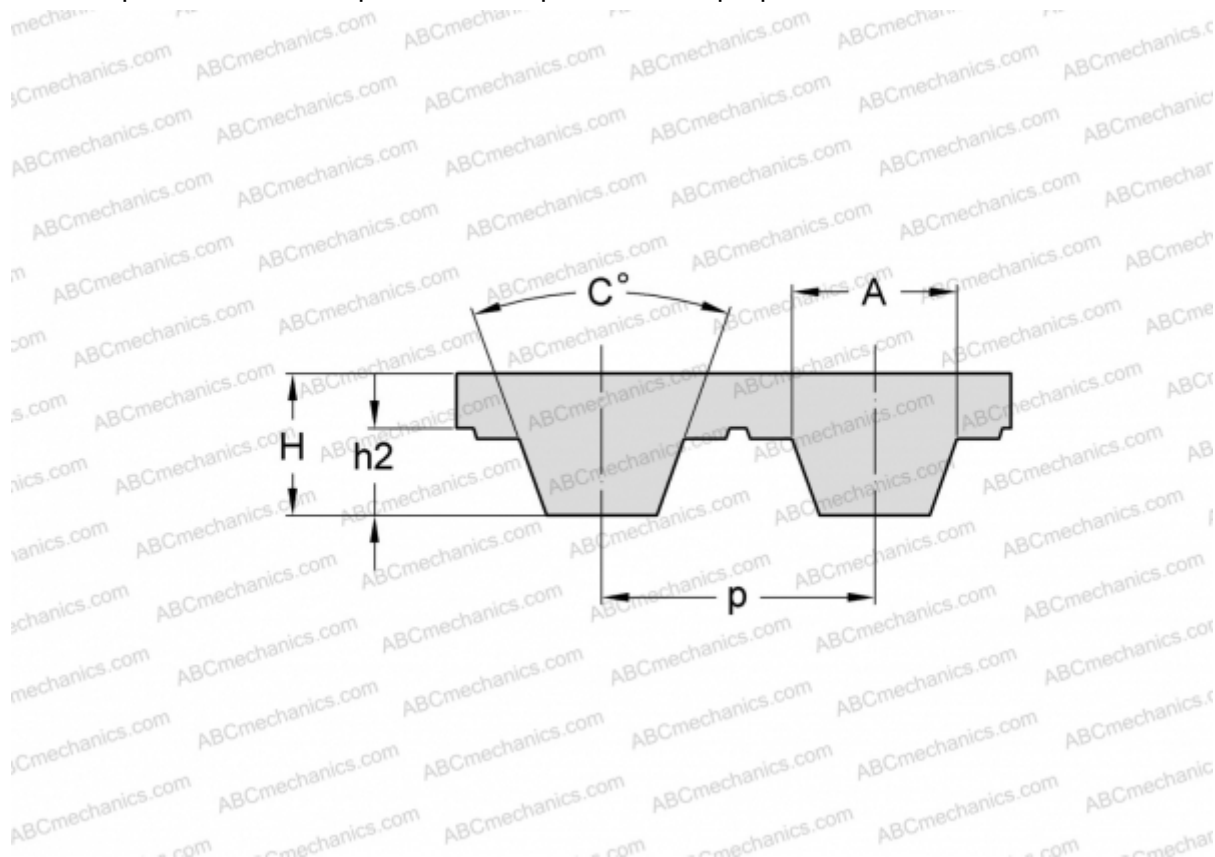

## PHG T5-710-25 SKF

Зубчатый ремень

ТИП: Зубчатые ремни, Односторонние, Метрические, Профиль T5 (SKF)

#### РАЗМЕРЫ, ММ

Шаг зубьев, $p$	5,000
Расчетная длина	710,000
Высота, $H$	2,200
$C$	40,000
$h_2$	1,200
$A$	2,650
Количество зубьев	142