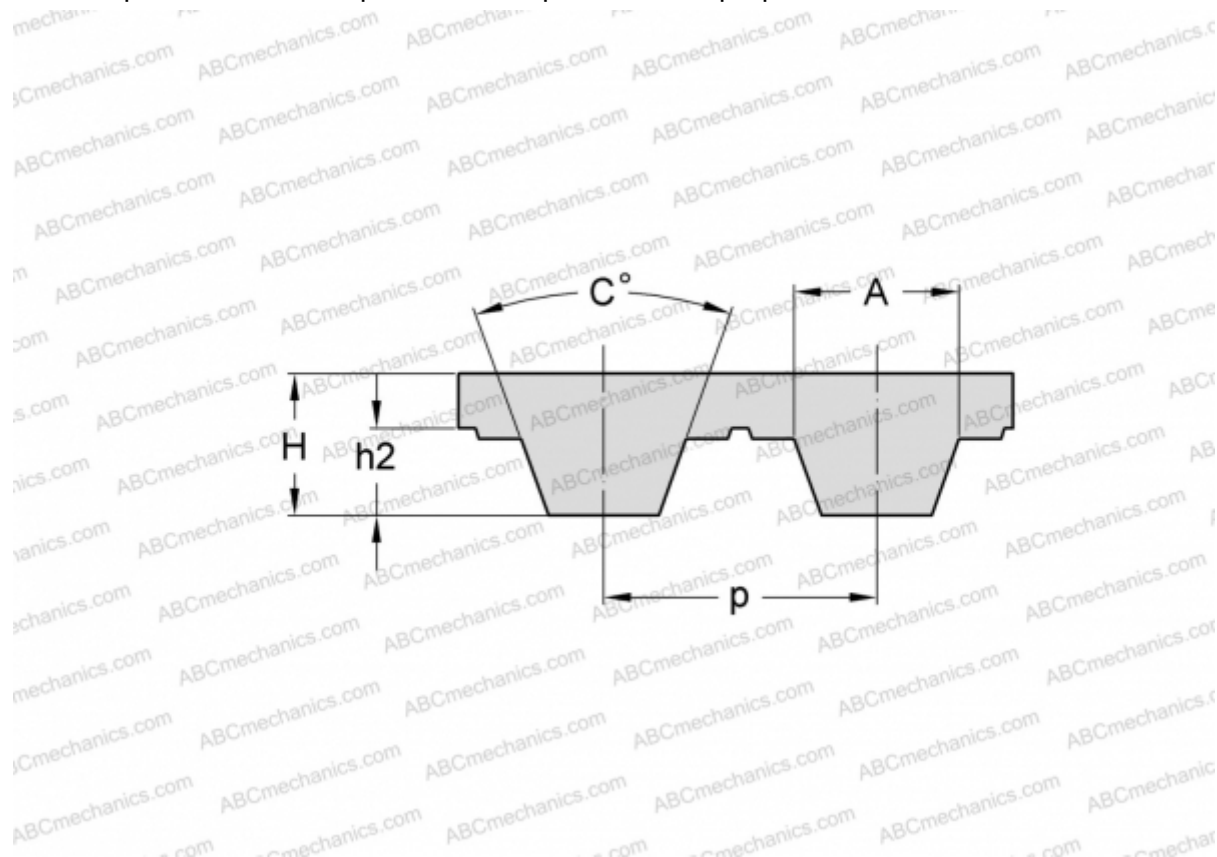

## PHG T5-815-8 SKF

Зубчатый ремень

ТИП: Зубчатые ремни, Односторонние, Метрические, Профиль T5 (SKF)

#### РАЗМЕРЫ, ММ

Шаг зубьев, $p$	5,000
Расчетная длина	815,000
Высота, $H$	2,200
$C$	40,000
$h_2$	1,200
$A$	2,650
Количество зубьев	163