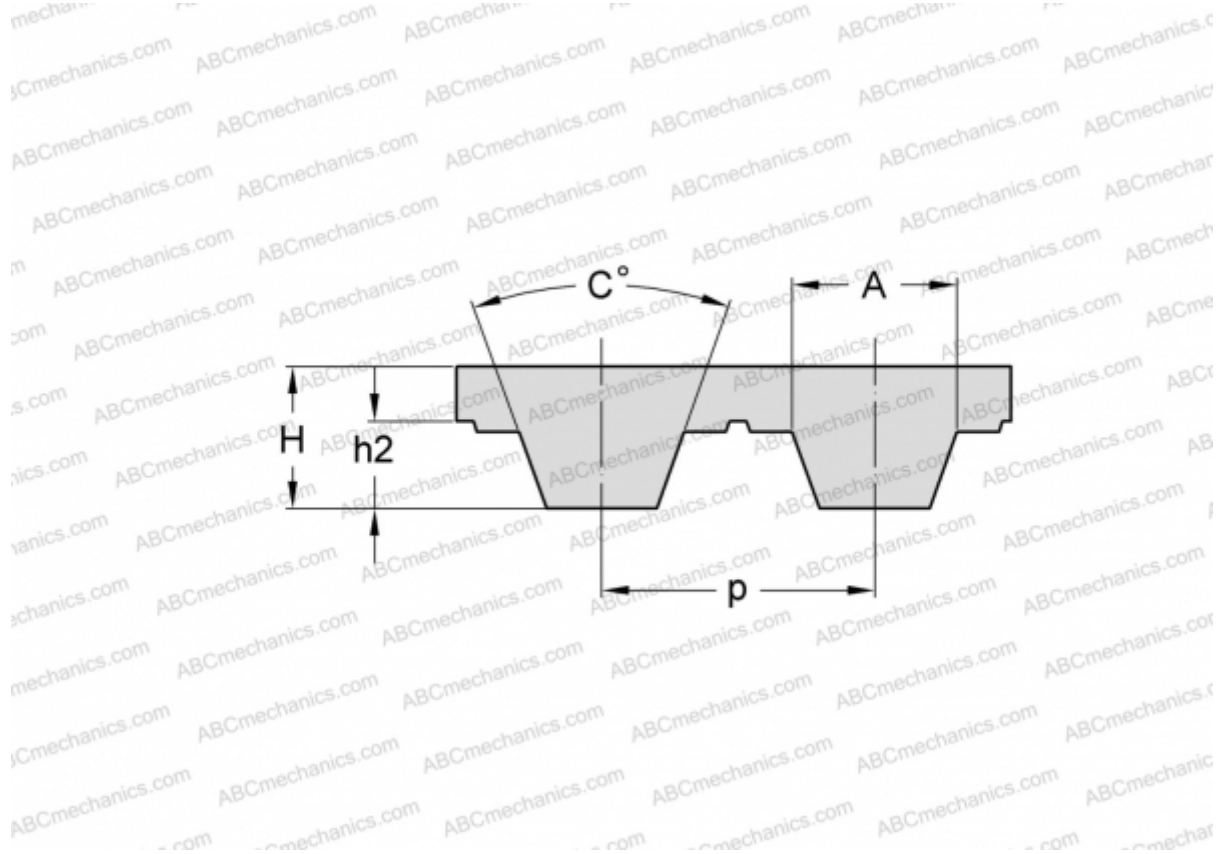

PHG T5-1325-25 SKF

Зубчатый ремень

ТИП: Зубчатые ремни, Односторонние, Метрические, Профиль T5 (SKF)

Технические характеристики

РАЗМЕРЫ, ММ

Шаг зубьев, p	5,000
Расчетная длина	1325,000
Высота, H	2,200
C	40,000
h2	1,200
A	2,650
Количество зубьев	265