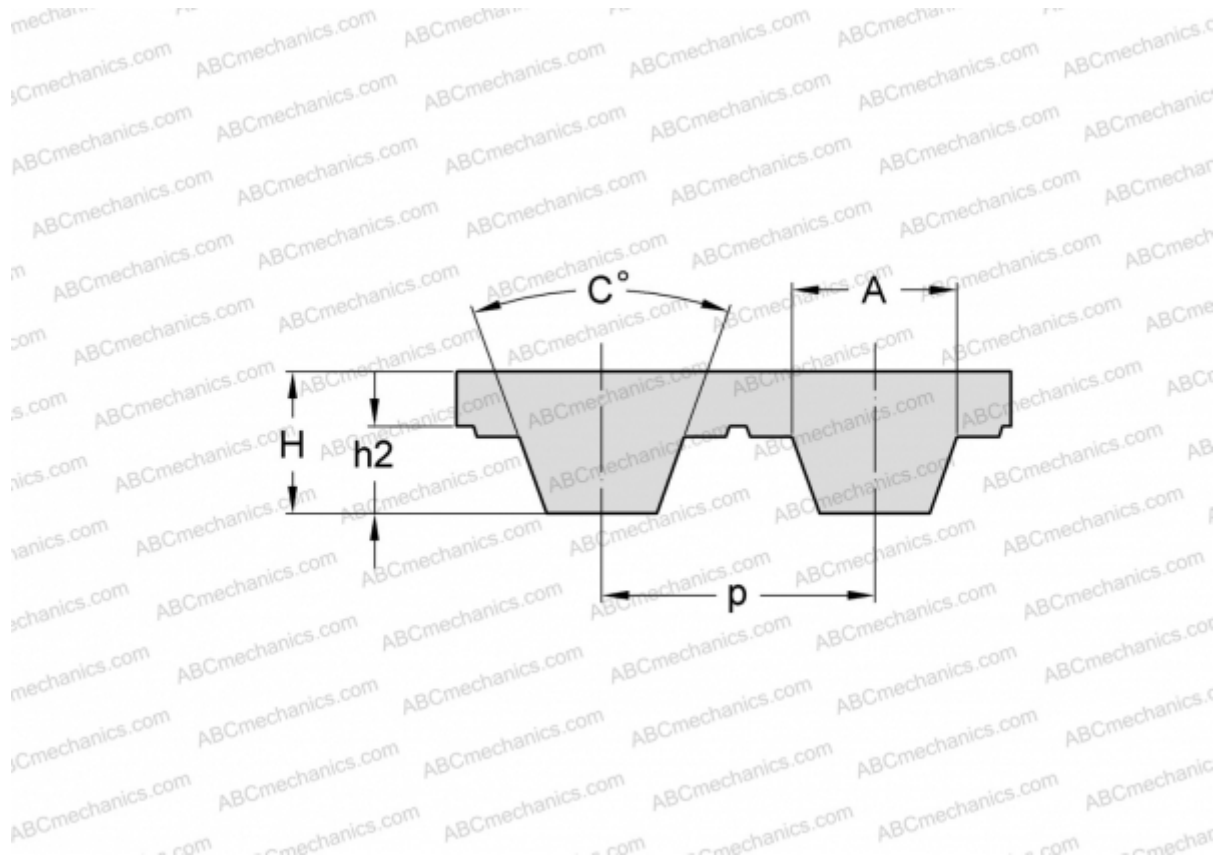

PHG T5-1760-20 SKF

Зубчатый ремень

ТИП: Зубчатые ремни, Односторонние, Метрические, Профиль T5 (SKF)

Технические характеристики

РАЗМЕРЫ, ММ

Шаг зубьев, p	5,000
Расчетная длина	1760,000
Высота, H	2,200
C	40,000
h_2	1,200
A	2,650
Количество зубьев	352