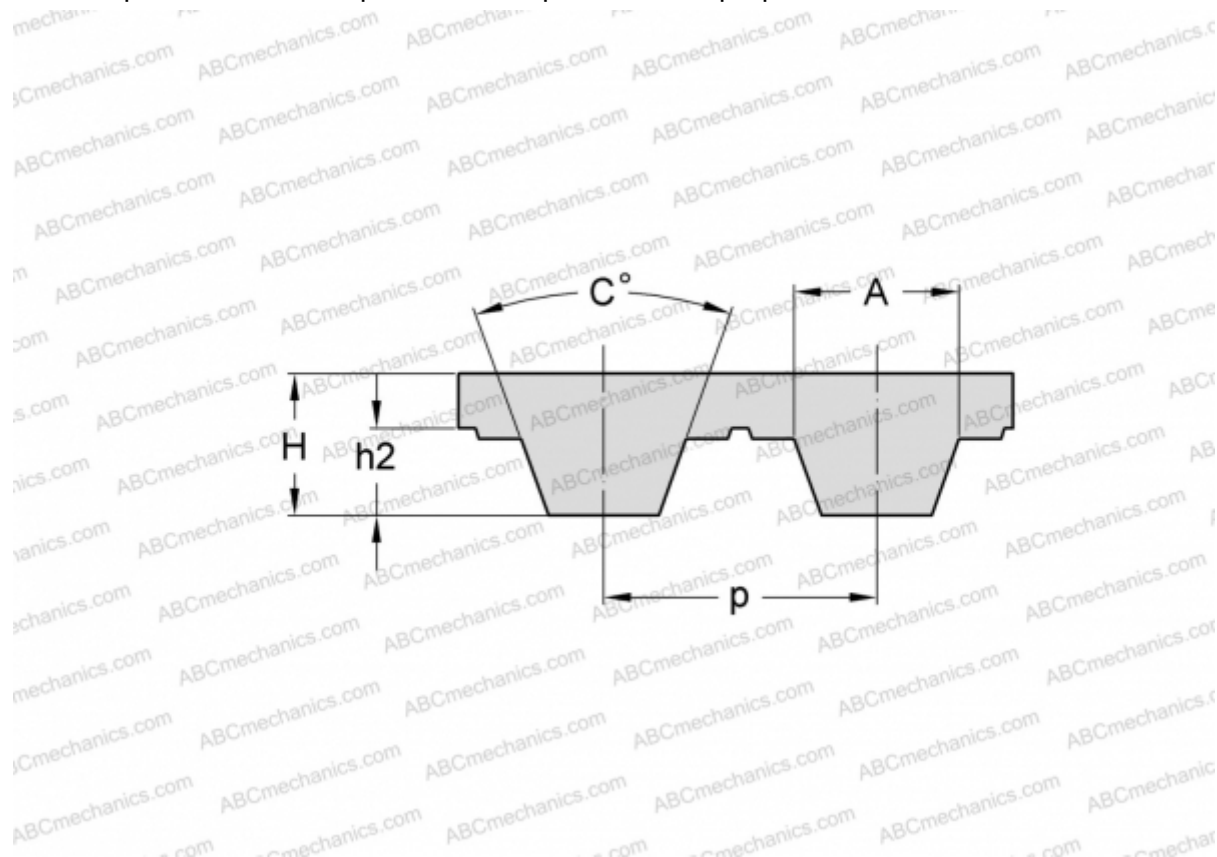

## PHG T5-1900-12 SKF

Зубчатый ремень

ТИП: Зубчатые ремни, Односторонние, Метрические, Профиль T5 (SKF)

#### РАЗМЕРЫ, ММ

Шаг зубьев, $p$	5,000
Расчетная длина	1900,000
Высота, $H$	2,200
$C$	40,000
$h_2$	1,200
$A$	2,650
Количество зубьев	380