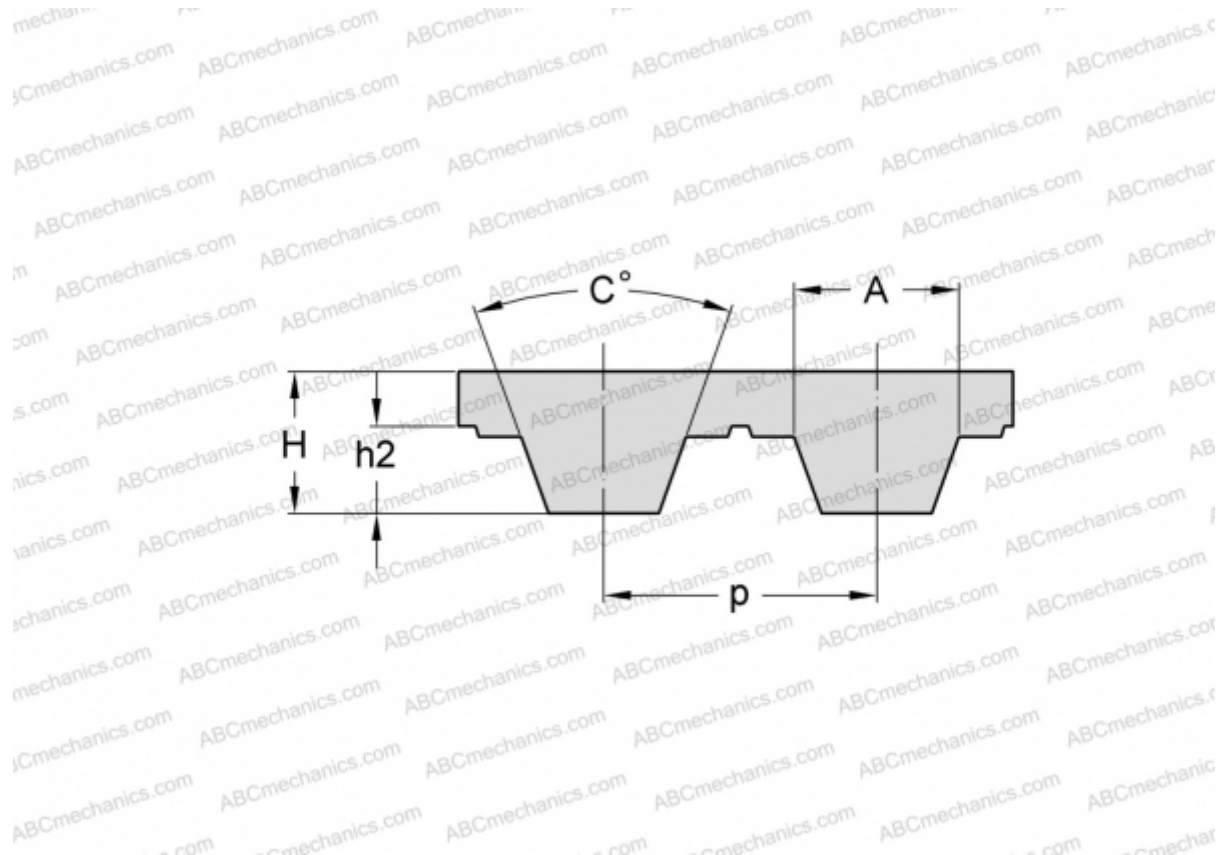

## PHG T10-650-25 SKF

Зубчатый ремень

ТИП: Зубчатые ремни, Односторонние, Метрические, Профиль T10 (SKF)

#### РАЗМЕРЫ, ММ

|                   |         |
|-------------------|---------|
| Шаг зубьев, $p$   | 10,000  |
| Расчетная длина   | 650,000 |
| Высота, $H$       | 4,500   |
| $C$               | 40,000  |
| $h_2$             | 2,500   |
| $A$               | 5,300   |
| Количество зубьев | 65      |