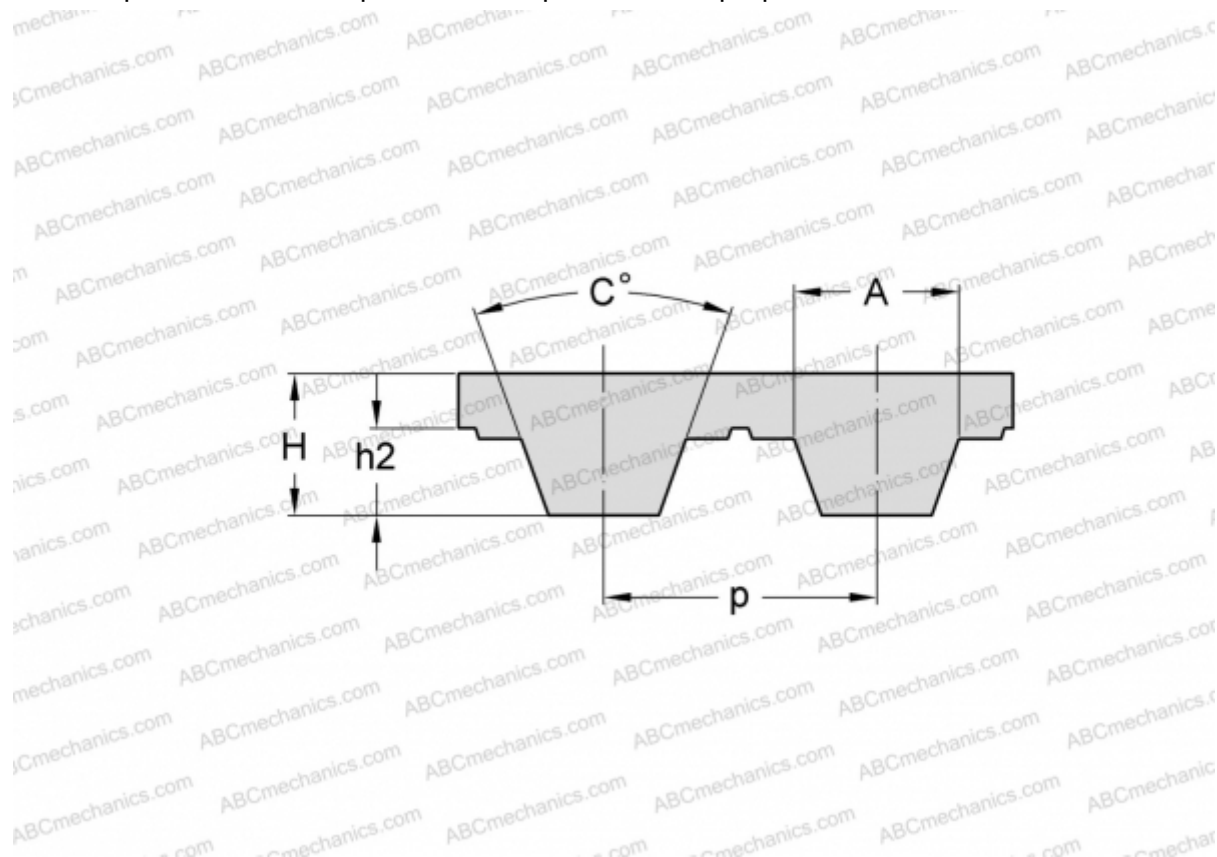

## PHG T10-780-12 SKF

Зубчатый ремень

ТИП: Зубчатые ремни, Односторонние, Метрические, Профиль T10 (SKF)

#### РАЗМЕРЫ, ММ

Шаг зубьев, $p$	10,000
Расчетная длина	780,000
Высота, $H$	4,500
$C$	40,000
$h_2$	2,500
$A$	5,300
Количество зубьев	78