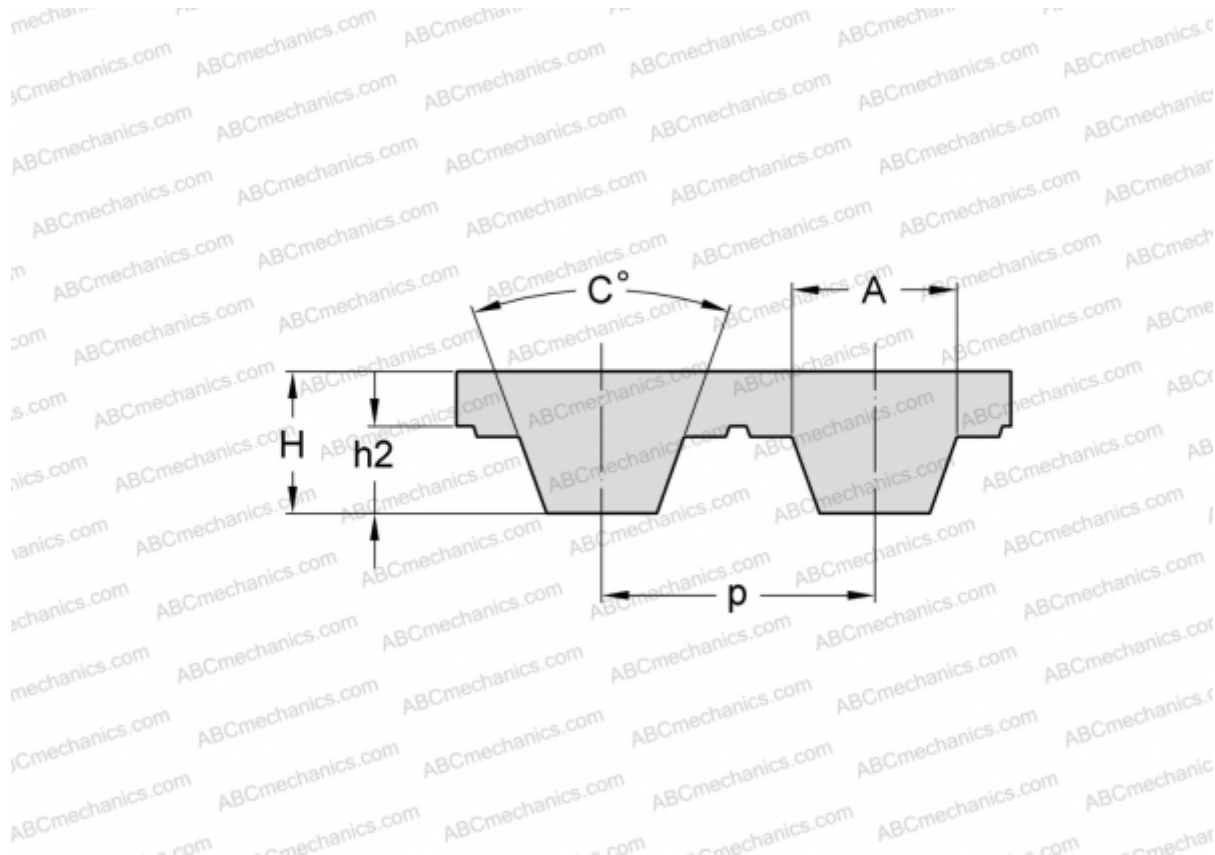

## PHG T10-1300-16 SKF

Зубчатый ремень

ТИП: Зубчатые ремни, Односторонние, Метрические, Профиль T10 (SKF)

#### РАЗМЕРЫ, ММ

Шаг зубьев, $p$	10,000
Расчетная длина	1300,000
Высота, $H$	4,500
$C$	40,000
$h_2$	2,500
$A$	5,300
Количество зубьев	130