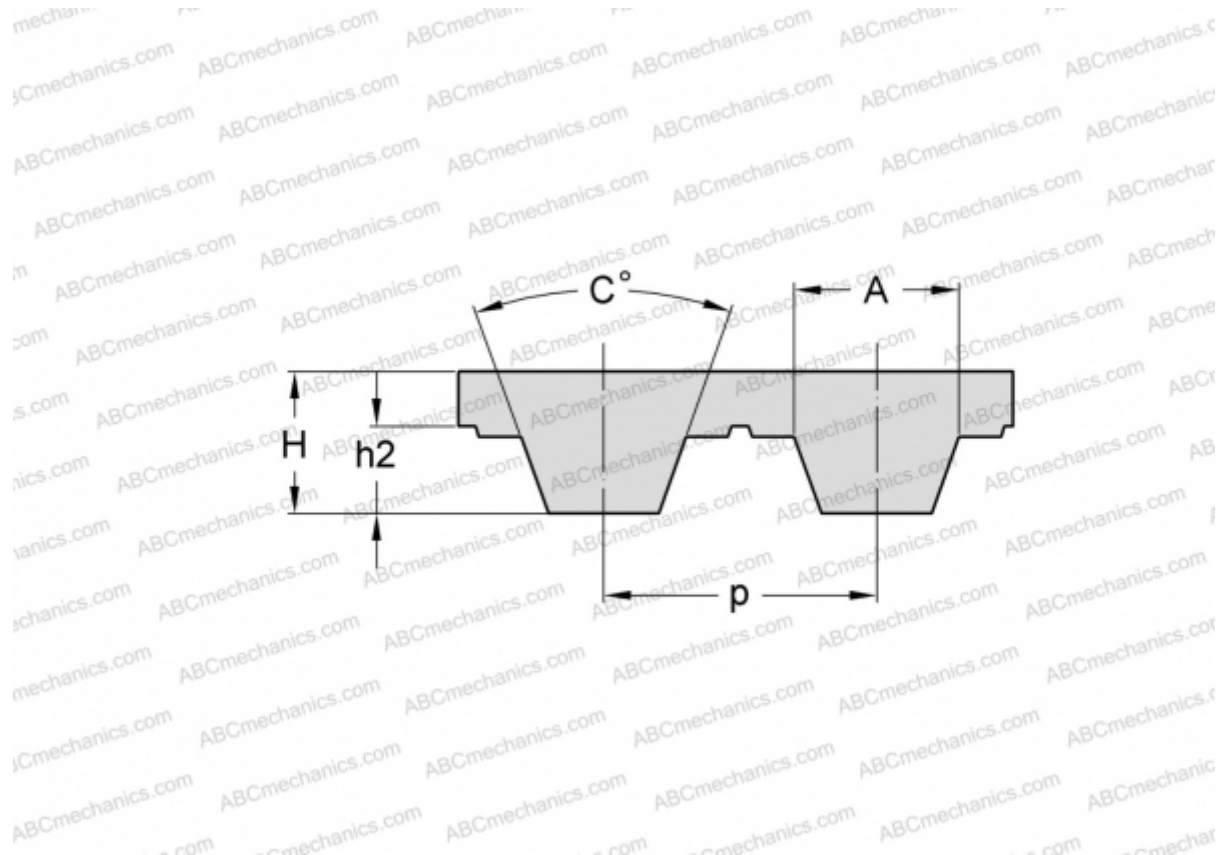

## PHG T10-1420-20 SKF

Зубчатый ремень

ТИП: Зубчатые ремни, Односторонние, Метрические, Профиль T10 (SKF)

#### РАЗМЕРЫ, ММ

Шаг зубьев, $p$	10,000
Расчетная длина	1420,000
Высота, $H$	4,500
$C$	40,000
$h_2$	2,500
$A$	5,300
Количество зубьев	142