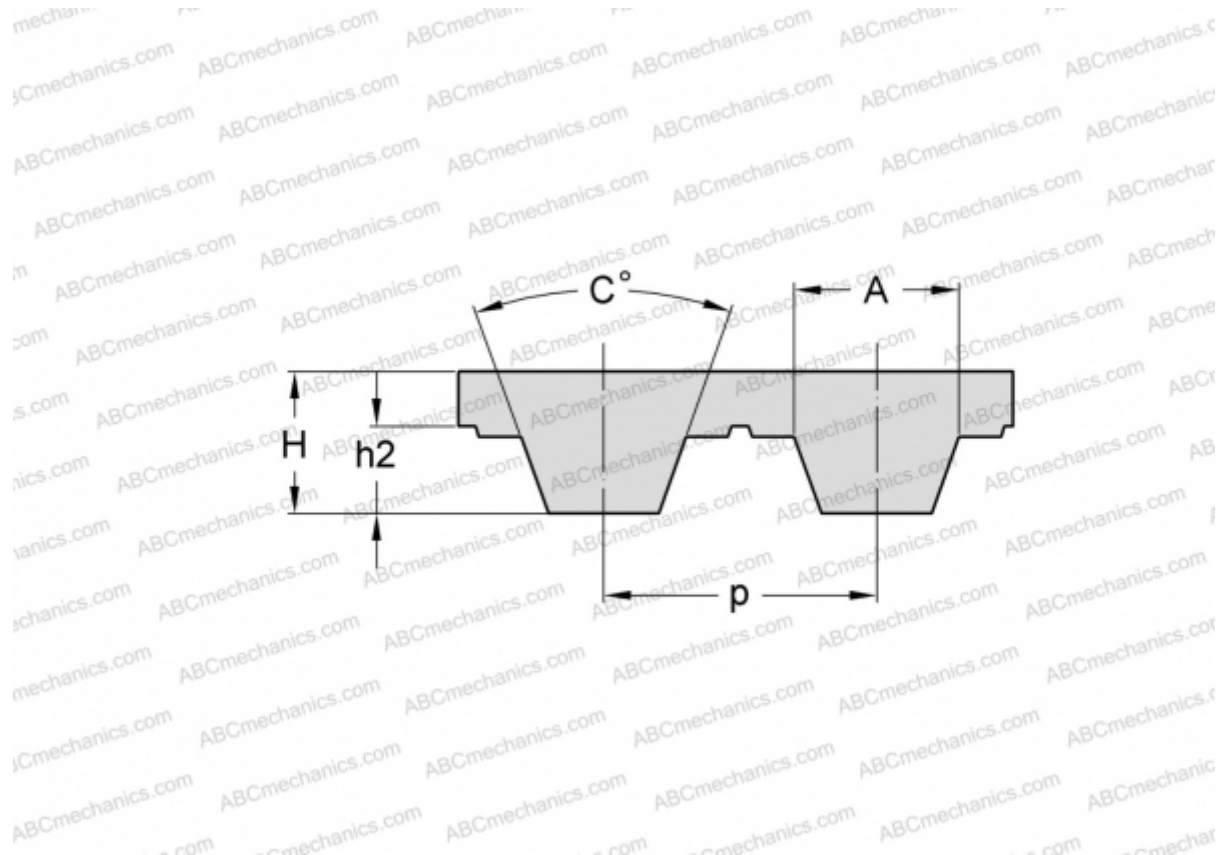

## PHG T10-1440-12 SKF

Зубчатый ремень

ТИП: Зубчатые ремни, Односторонние, Метрические, Профиль T10 (SKF)

#### РАЗМЕРЫ, ММ

Шаг зубьев, $p$	10,000
Расчетная длина	1440,000
Высота, $H$	4,500
$C$	40,000
$h_2$	2,500
$A$	5,300
Количество зубьев	144