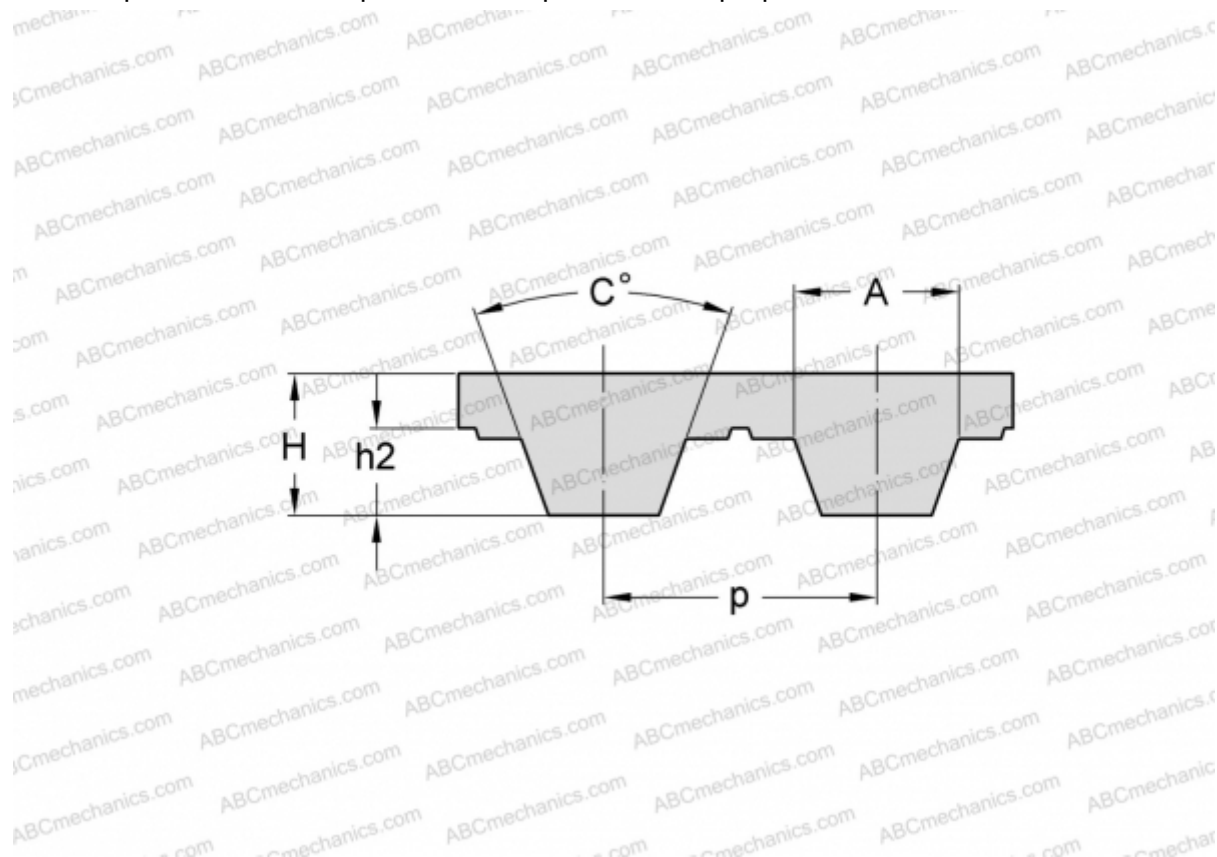

## PHG T20-880-230 SKF

Зубчатый ремень

ТИП: Зубчатые ремни, Односторонние, Метрические, Профиль T20 (SKF)

#### РАЗМЕРЫ, ММ

Шаг зубьев, p	20,000
Расчетная длина	880,000
Ширина, W	230,000
Высота, H	8,000
C	40,000
h2	5,000
A	10,150
Количество зубьев	44