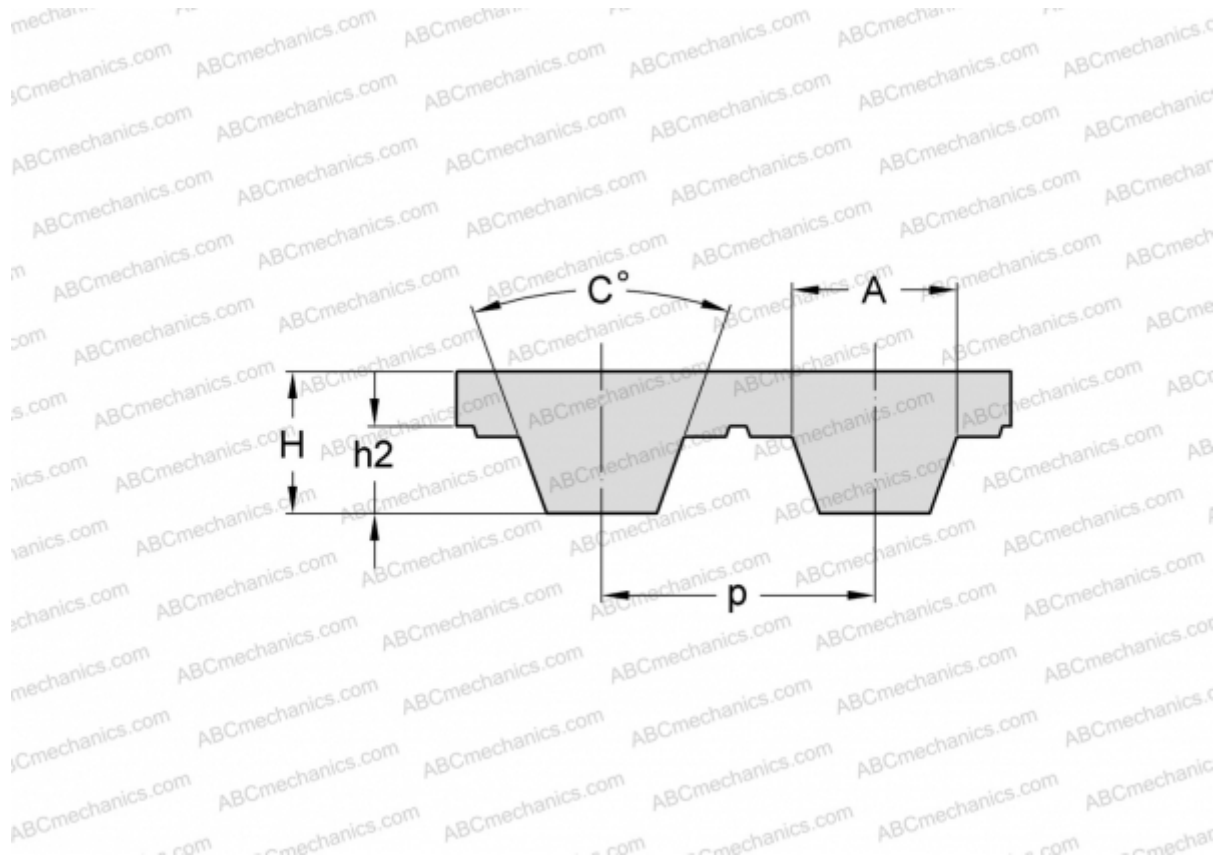

## PHG AT5-690-16 SKF

Зубчатый ремень

ТИП: Зубчатые ремни, Односторонние, Метрические, Профиль AT5 (SKF)

#### РАЗМЕРЫ, ММ

|                   |         |
|-------------------|---------|
| Шаг зубьев, p     | 5,000   |
| Расчетная длина   | 690,000 |
| Ширина, W         | 16,000  |
| Высота, H         | 2,700   |
| C                 | 50,000  |
| h2                | 1,200   |
| A                 | 3,620   |
| Количество зубьев | 138     |