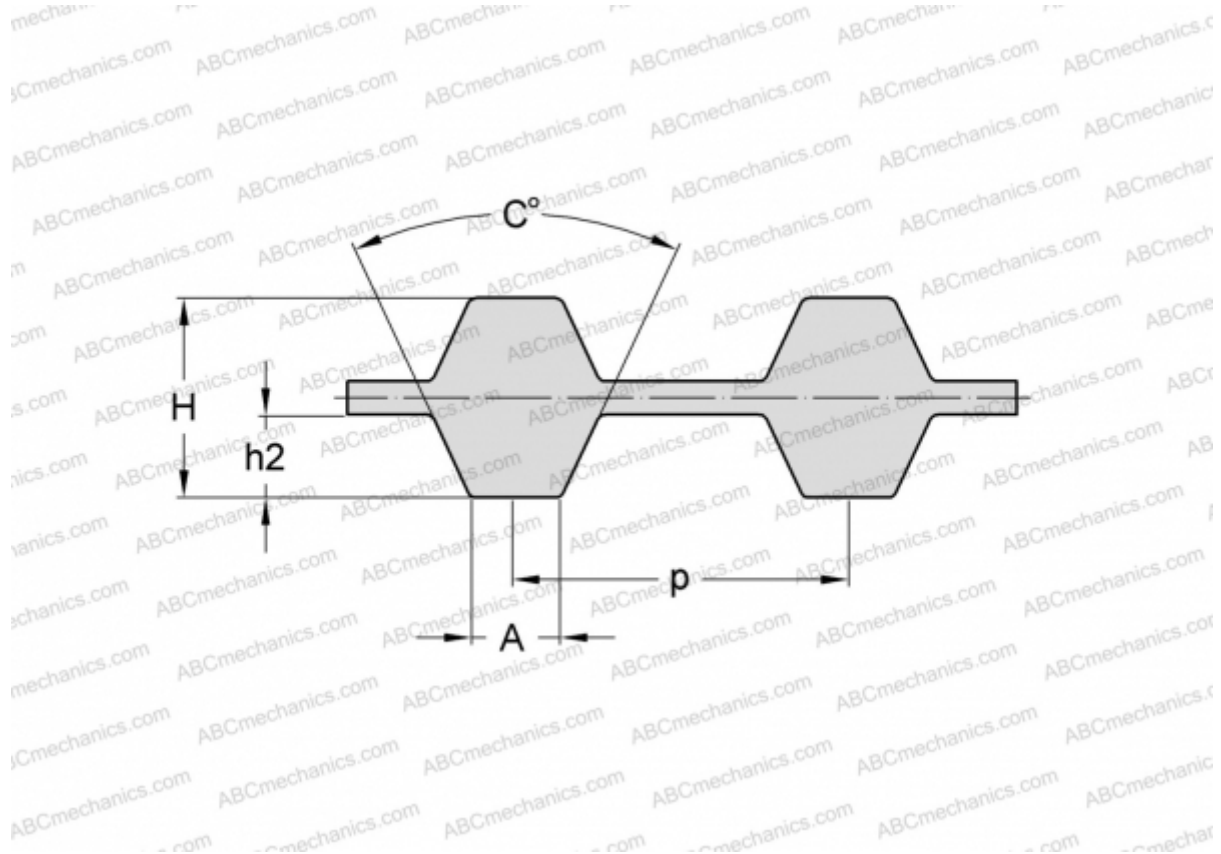

## PHG D-240-XL-031 SKF

Двухсторонний зубчатый ремень

ТИП: Зубчатые ремни, Двухсторонние, Классические, Профиль D-XL (SKF)

#### РАЗМЕРЫ, ММ

Шаг зубьев, p	5,080
Расчетная длина	609,600
Ширина, W	7,874
Высота, H	3,050
C	50,000
h2	1,270
A	2,570
Количество зубьев	120