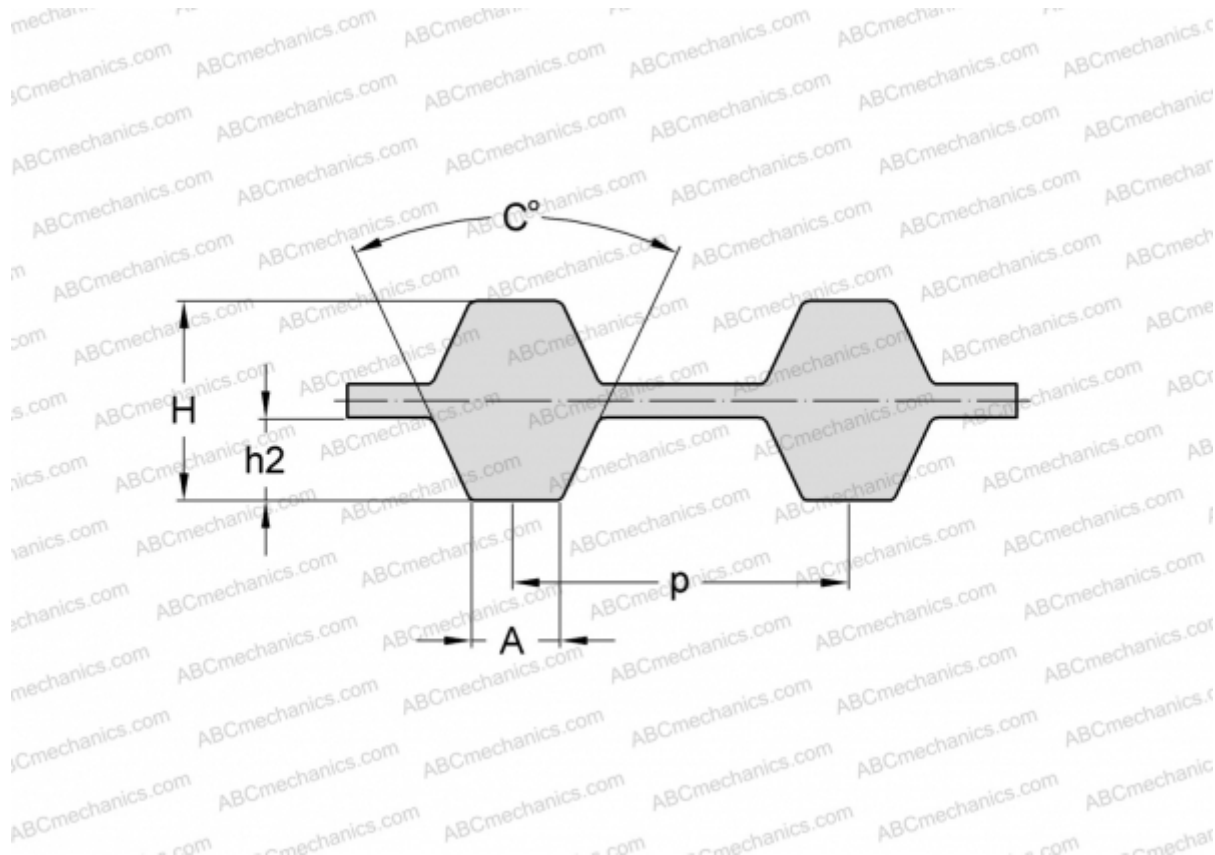

## PHG D-264-XL-025 SKF

Двухсторонний зубчатый ремень

ТИП: Зубчатые ремни, Двухсторонние, Классические, Профиль D-XL (SKF)

#### РАЗМЕРЫ, ММ

Шаг зубьев, p	5,080
Расчетная длина	670,560
Ширина, W	6,350
Высота, H	3,050
C	50,000
h2	1,270
A	2,570
Количество зубьев	132